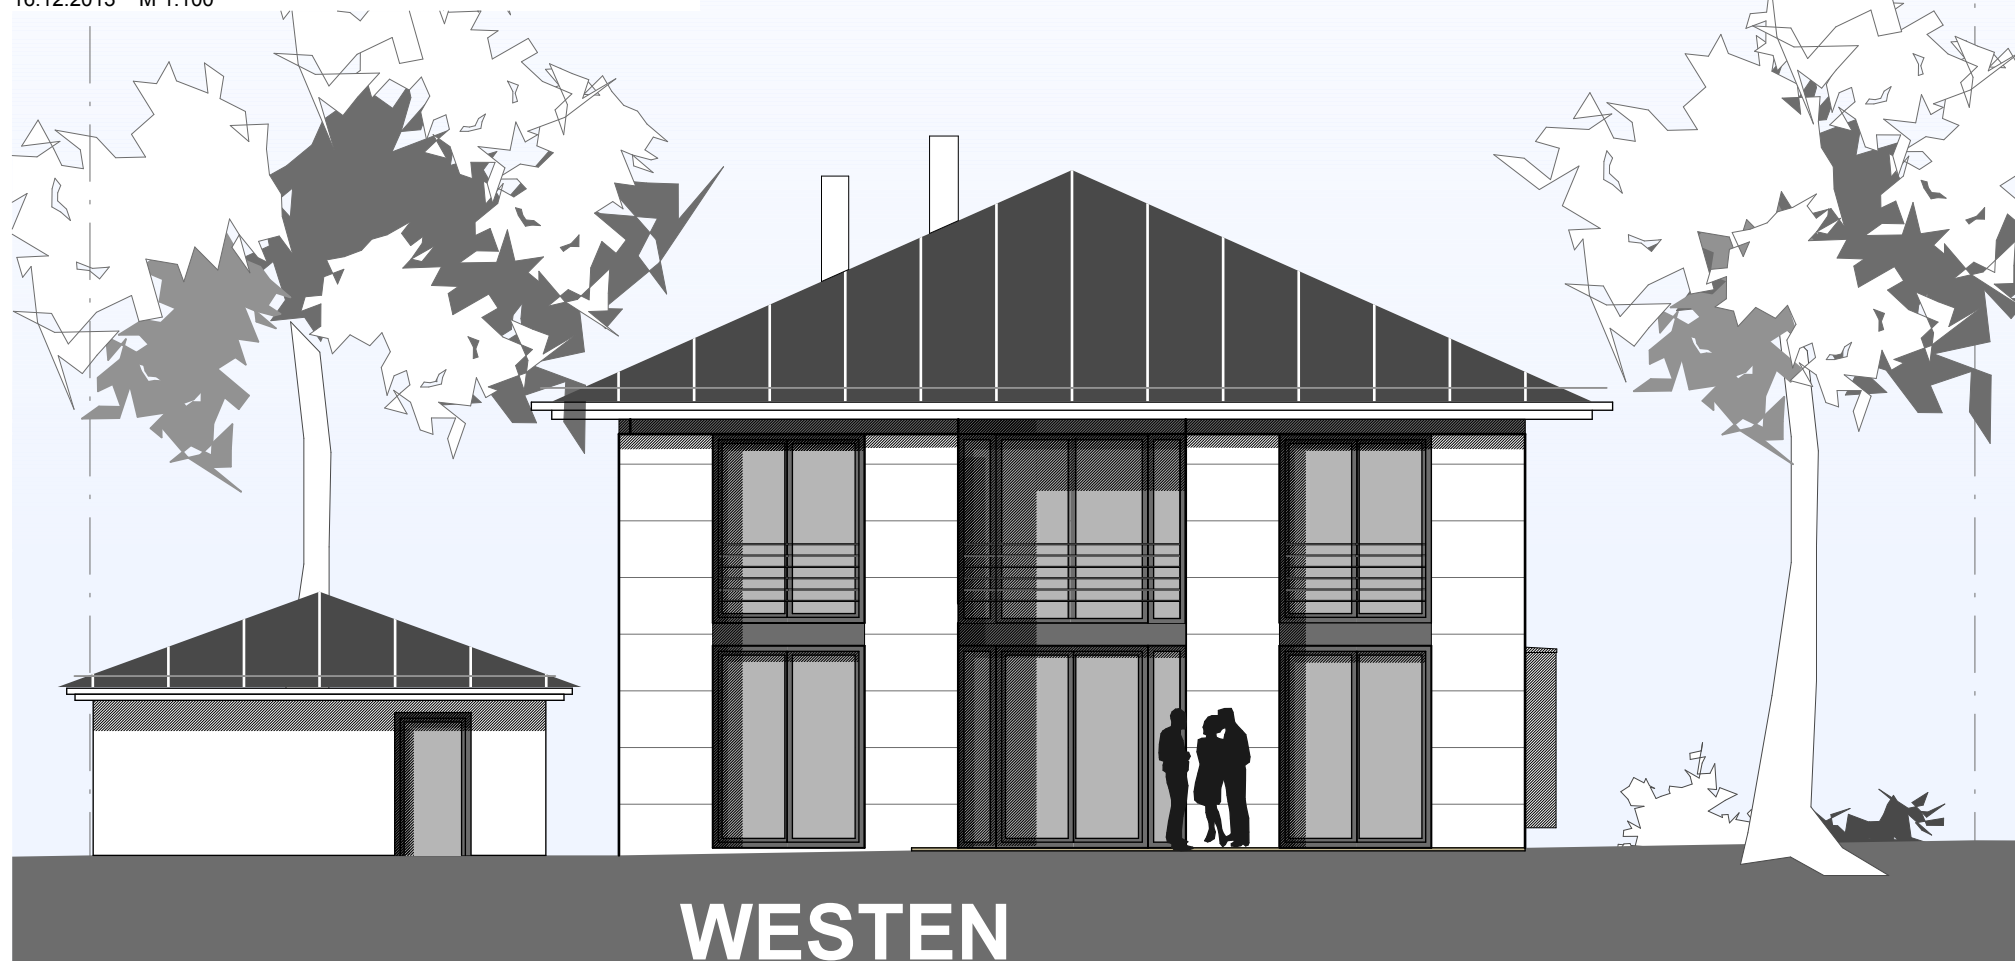

Bad Tölz - Ludwig-Thoma-Straße 38
HAUS 1
ANSICHT

WoFI 260,15 m² (inkl. Putzabzug)

16.12.2013 M 1:100

Bad Tölz - Ludwig-Thoma-Straße 38
HAUS 1
ANSICHT

WoFI 260,15 m² (inkl. Putzabzug)

16.12.2013 M 1:100

SÜDEN

Bad Tölz - Ludwig-Thoma-Straße 38
HAUS 1
ANSICHT

WoFI 260,15 m² (inkl. Putzabzug)

16.12.2013 M 1:100

Bad Tölz - Ludwig-Thoma-Straße 38
HAUS 1
ANSICHT

WoFI 260,15 m² (inkl. Putzabzug)

16.12.2013 M 1:100