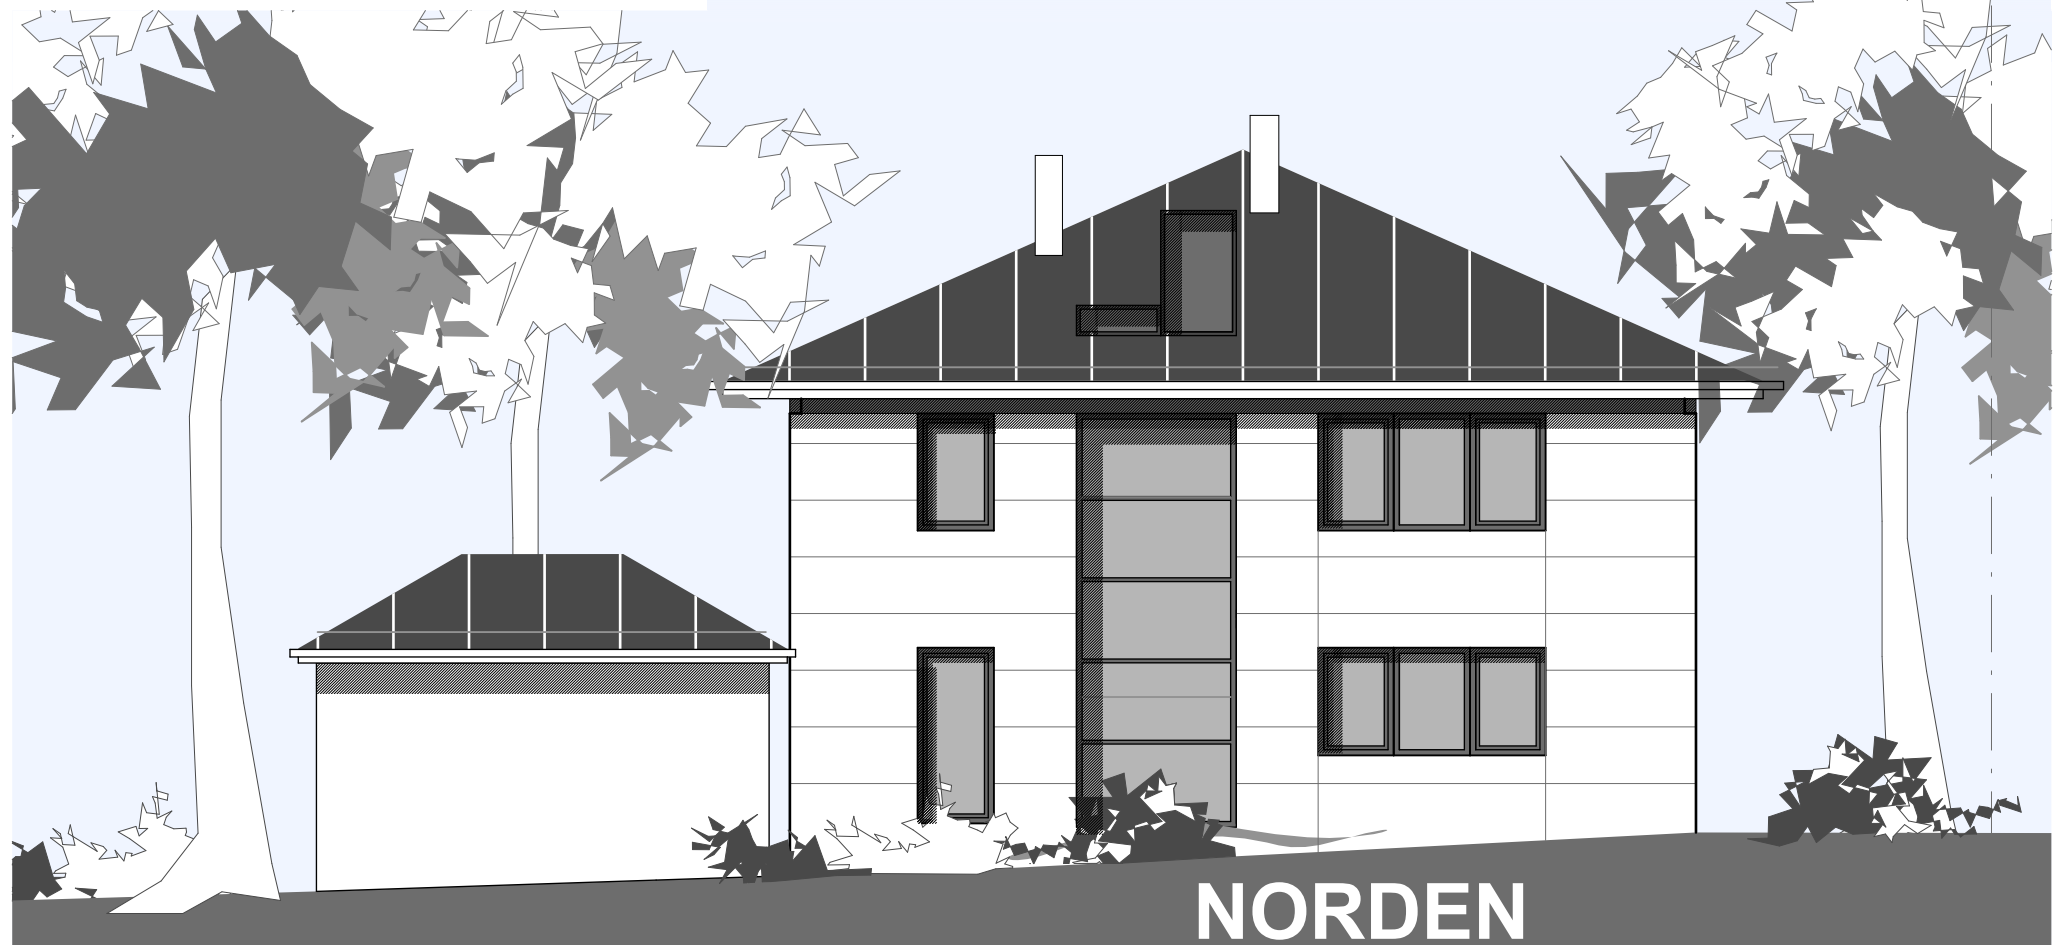

Bad Tölz - Ludwig-Thoma-Straße 38
HAUS 1
ANSICHT

WoFI 260,15 m² (inkl. Putzabzug)

16.12.2013 M 1:100

Bad Tölz - Ludwig-Thoma-Straße 38
HAUS 1
ANSICHT

WoFI 260,15 m² (inkl. Putzabzug)

16.12.2013 M 1:100

SÜDEN

Bad Tölz - Ludwig-Thoma-Straße 38
HAUS 1
ANSICHT

WoFI 260,15 m² (inkl. Putzabzug)

16.12.2013 M 1:100

Bad Tölz - Ludwig-Thoma-Straße 38
HAUS 1
ANSICHT

WoFI 260,15 m² (inkl. Putzabzug)

16.12.2013 M 1:100