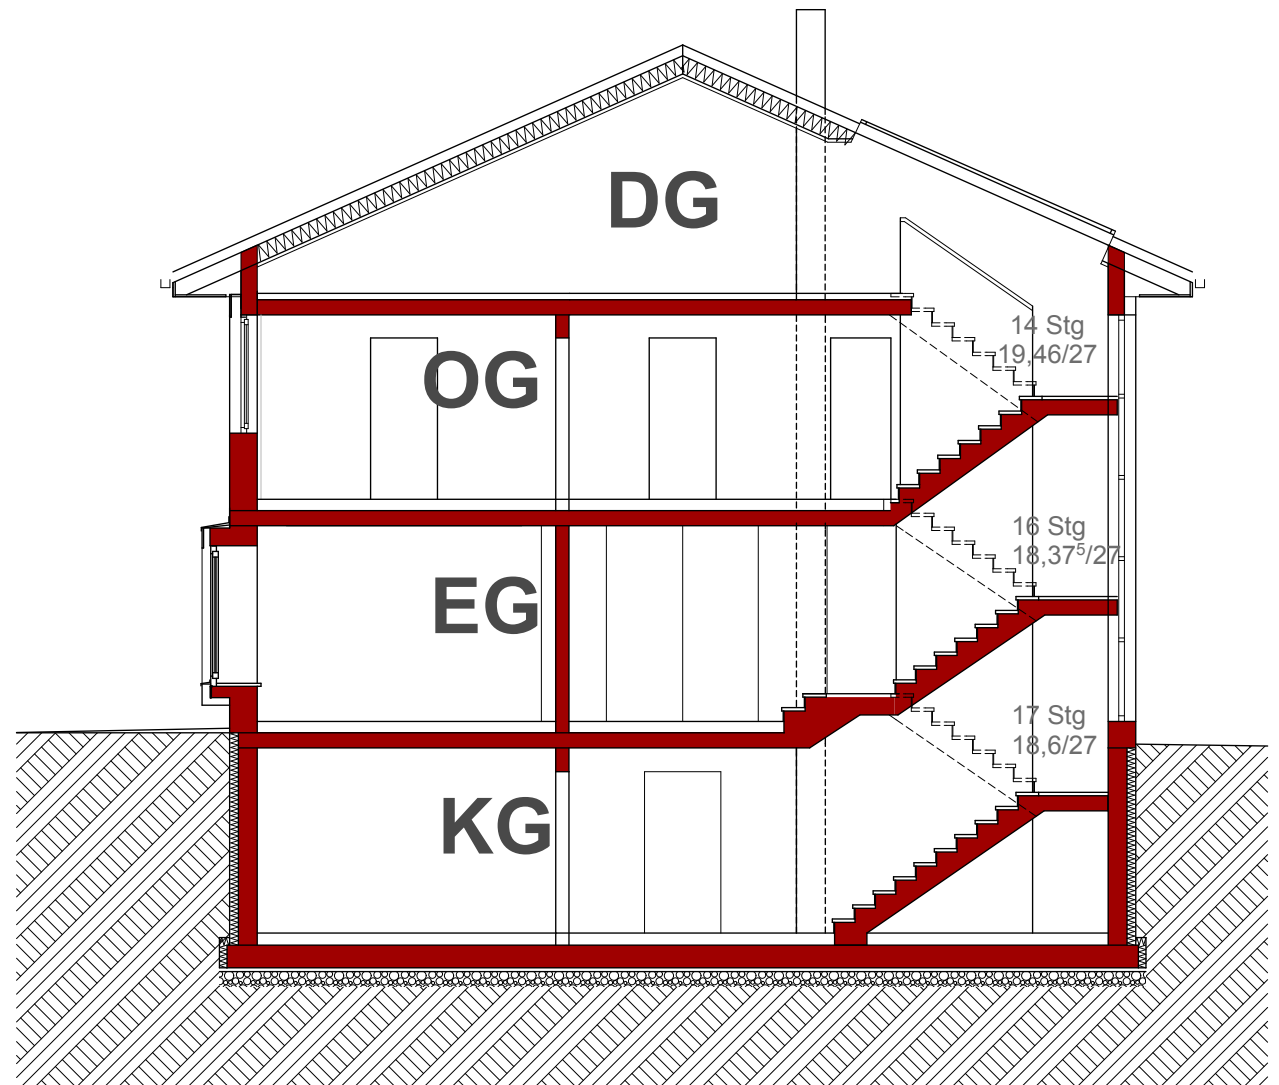

Bad Tölz - Ludwig-Thoma-Straße 38
HAUS 1
KG

WoFi 260,15 m² (inkl. Putzabzug)

16.12.2013 M 1:100

Angegeben sind Rohbauflächen ohne Putzabzug.
Alle Maße sind Rohbaumaße.

Bad Tölz - Ludwig-Thoma-Straße 38
HAUS 1
EG

WoFI 260,15 m² (inkl. Putzabzug)

16.12.2013 M 1:100

Angegeben sind Rohbauflächen ohne Putzabzug.
Alle Maße sind Rohbaumaße.

Bad Tölz - Ludwig-Thoma-Straße 38
HAUS 1
OG

WoFI 260,15 m² (inkl. Putzabzug)

16.12.2013 M 1:100

Angegeben sind Rohbauflächen ohne Putzabzug.
Alle Maße sind Rohbaumaße.

Bad Tölz - Ludwig-Thoma-Straße 38
HAUS 1
DG

WoFI 260,15 m² (inkl. Putzabzug)

16.12.2013 M 1:100

Angegeben sind Rohbauflächen ohne Putzabzug.
Alle Maße sind Rohbaumaße.

Bad Tölz - Ludwig-Thoma-Straße 38
HAUS 1
SCHNITT

WoFI 260,15 m² (inkl. Putzabzug)

16.12.2013 M 1:100

Angegeben sind Rohbauflächen ohne Putzabzug.
Alle Maße sind Rohbaumaße.