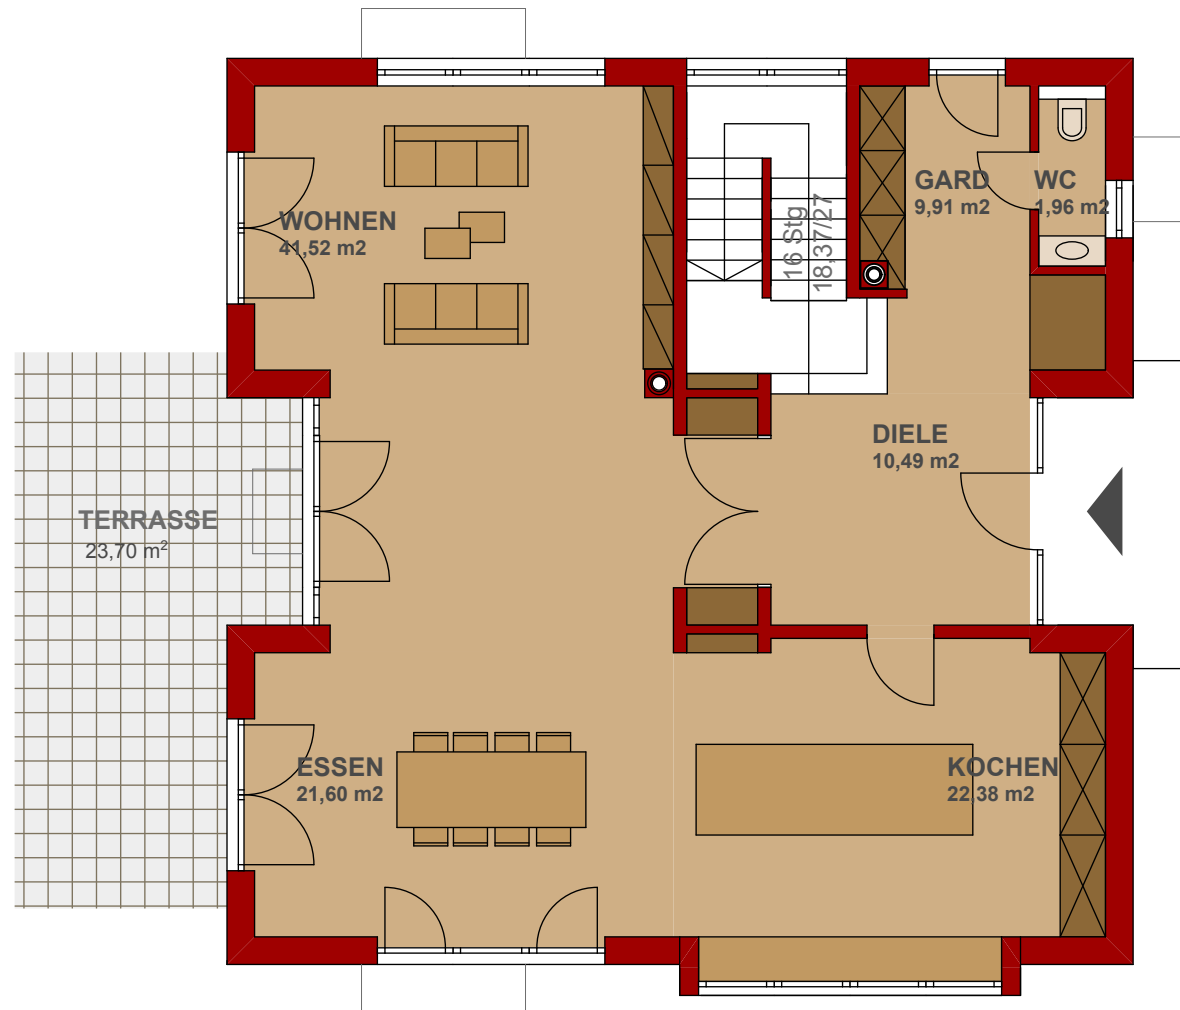

Bad Tölz - Ludwig-Thoma-Straße 38
HAUS 1
KG

WoFi 260,15 m² (inkl. Putzabzug)

16.12.2013 M 1:100

Angegeben sind Rohbauflächen ohne Putzabzug.
Alle Maße sind Rohbaumaße.

Bad Tölz - Ludwig-Thoma-Straße 38
HAUS 1
EG

WoFI 260,15 m² (inkl. Putzabzug)

16.12.2013 M 1:100

Angegeben sind Rohbauflächen ohne Putzabzug.
Alle Maße sind Rohbaumaße.

Bad Tölz - Ludwig-Thoma-Straße 38
HAUS 1
OG

WoFI 260,15 m² (inkl. Putzabzug)

16.12.2013 M 1:100

Angegeben sind Rohbauflächen ohne Putzabzug.
Alle Maße sind Rohbaumaße.

Bad Tölz - Ludwig-Thoma-Straße 38
HAUS 1
DG

WoFI 260,15 m² (inkl. Putzabzug)

16.12.2013 M 1:100

Angegeben sind Rohbauflächen ohne Putzabzug.
Alle Maße sind Rohbaumaße.

Bad Tölz - Ludwig-Thoma-Straße 38
HAUS 1
SCHNITT

WoFI 260,15 m² (inkl. Putzabzug)

16.12.2013 M 1:100

Angegeben sind Rohbauflächen ohne Putzabzug.
Alle Maße sind Rohbaumaße.