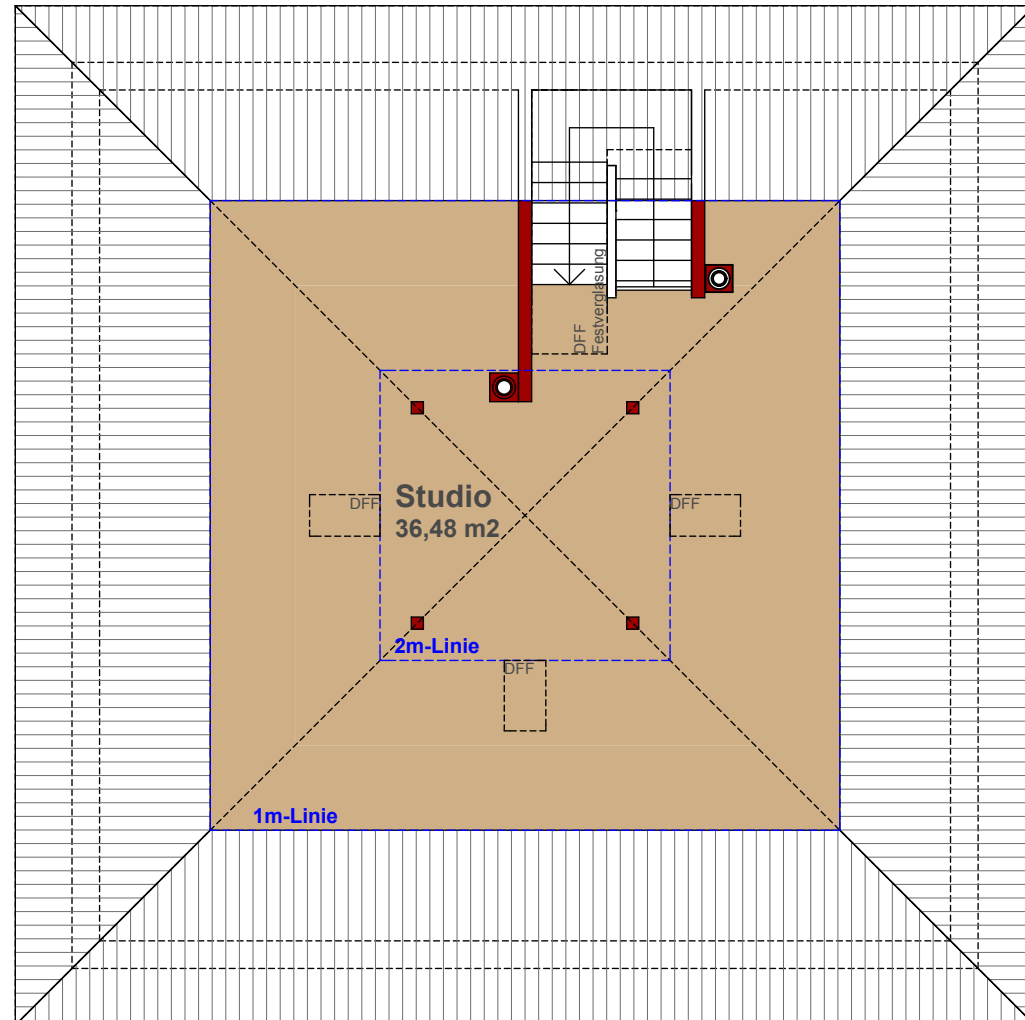

Bad Tölz - Ludwig-Thoma-Straße 38
HAUS 1
KG

WoFi 260,15 m² (inkl. Putzabzug)

16.12.2013 M 1:100

Angegeben sind Rohbauflächen ohne Putzabzug.
Alle Maße sind Rohbaumaße.

Bad Tölz - Ludwig-Thoma-Straße 38
HAUS 1
EG

WoFI 260,15 m² (inkl. Putzabzug)

16.12.2013 M 1:100

Angegeben sind Rohbauflächen ohne Putzabzug.
Alle Maße sind Rohbaumaße.

Bad Tölz - Ludwig-Thoma-Straße 38
HAUS 1
OG

WoFI 260,15 m² (inkl. Putzabzug)

16.12.2013 M 1:100

Angegeben sind Rohbauflächen ohne Putzabzug.
Alle Maße sind Rohbaumaße.

Bad Tölz - Ludwig-Thoma-Straße 38
HAUS 1
DG

WoFI 260,15 m² (inkl. Putzabzug)

16.12.2013 M 1:100

Angegeben sind Rohbauflächen ohne Putzabzug.
Alle Maße sind Rohbaumaße.

Bad Tölz - Ludwig-Thoma-Straße 38
HAUS 1
SCHNITT

WoFI 260,15 m² (inkl. Putzabzug)

16.12.2013 M 1:100

Angegeben sind Rohbauflächen ohne Putzabzug.
Alle Maße sind Rohbaumaße.