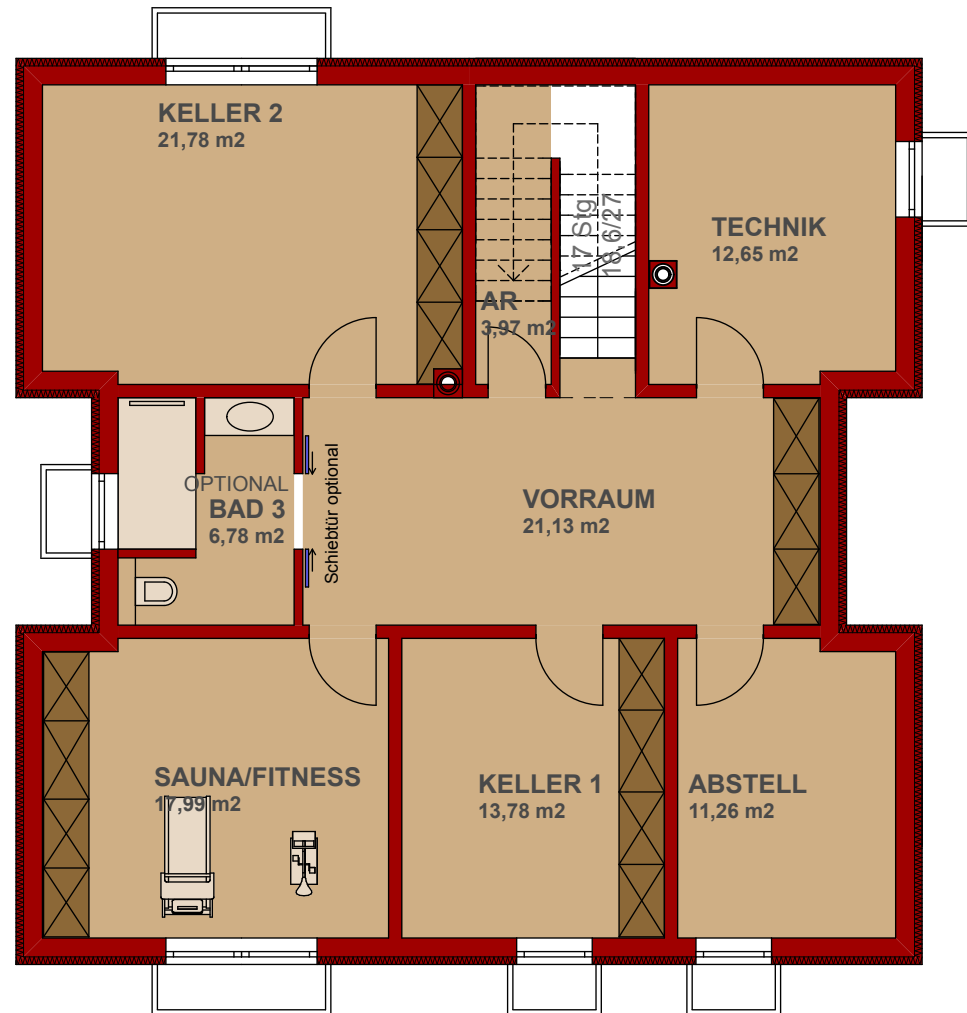

Bad Tölz - Ludwig-Thoma-Straße 38
HAUS 1
KG

WoFi 260,15 m² (inkl. Putzabzug)

16.12.2013 M 1:100

Angegeben sind Rohbauflächen ohne Putzabzug.
Alle Maße sind Rohbaumaße.

Bad Tölz - Ludwig-Thoma-Straße 38
HAUS 1
EG

WoFI 260,15 m² (inkl. Putzabzug)

16.12.2013 M 1:100

Angegeben sind Rohbauflächen ohne Putzabzug.
Alle Maße sind Rohbaumaße.

Bad Tölz - Ludwig-Thoma-Straße 38
HAUS 1
OG

WoFI 260,15 m² (inkl. Putzabzug)

16.12.2013 M 1:100

Angegeben sind Rohbauflächen ohne Putzabzug.
Alle Maße sind Rohbaumaße.

Bad Tölz - Ludwig-Thoma-Straße 38
HAUS 1
DG

WoFI 260,15 m² (inkl. Putzabzug)

16.12.2013 M 1:100

Angegeben sind Rohbauflächen ohne Putzabzug.
Alle Maße sind Rohbaumaße.

Bad Tölz - Ludwig-Thoma-Straße 38
HAUS 1
SCHNITT

WoFI 260,15 m² (inkl. Putzabzug)

16.12.2013 M 1:100

Angegeben sind Rohbauflächen ohne Putzabzug.
Alle Maße sind Rohbaumaße.