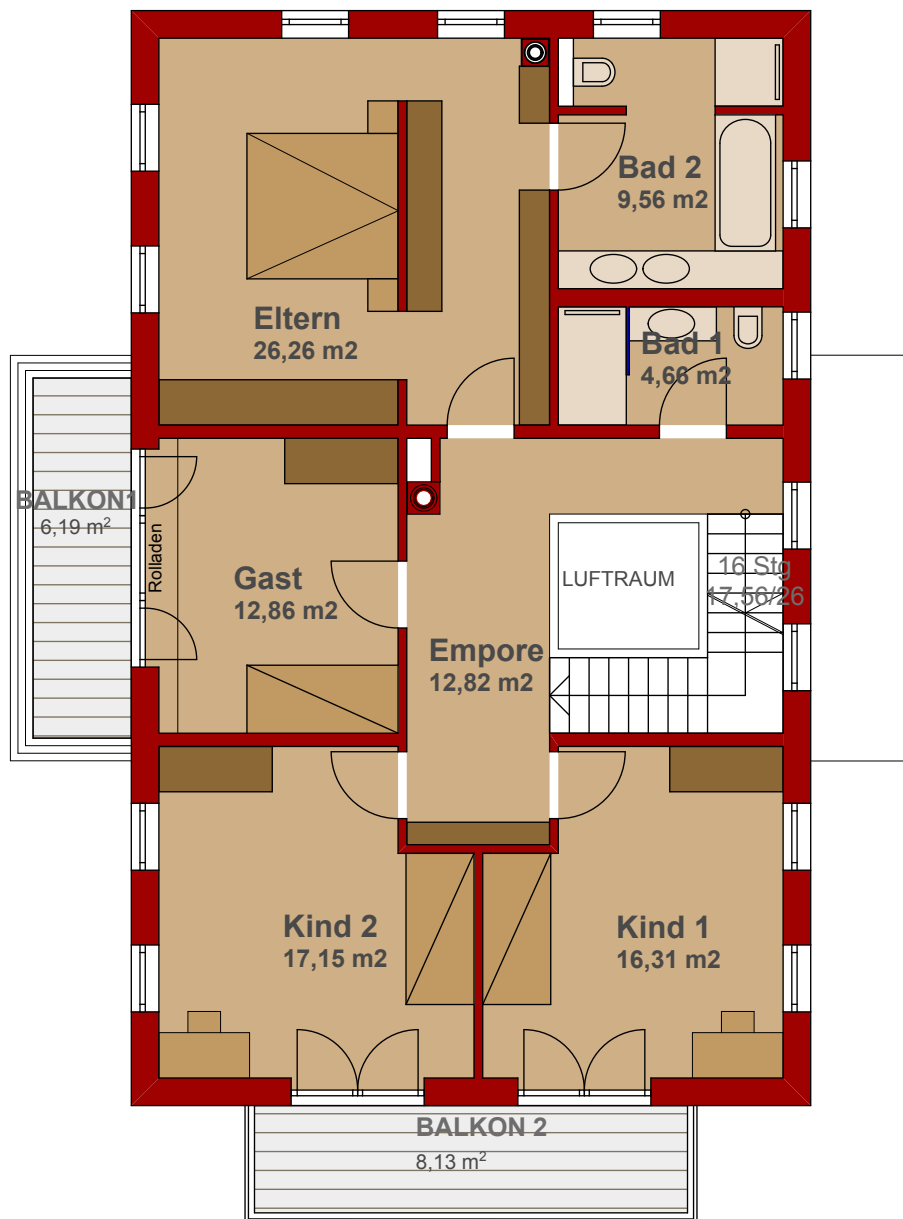

Bad Tölz - Ludwig-Thoma-Straße 38  
HAUS 2  
KG

WoFI 300,19 m<sup>2</sup> (inkl. Putzabzug)

16.12.2013 M 1:100

Angegeben sind Rohbauflächen ohne Putzabzug.  
Alle Maße sind Rohbaumaße.

Bad Tölz - Ludwig-Thoma-Straße 38  
HAUS 2  
EG

WoFI 300,19 m<sup>2</sup> (inkl. Putzabzug)

18.12.2013 M 1:100

Angegeben sind Rohbauflächen ohne Putzabzug.  
Alle Maße sind Rohbaumaße.

Bad Tölz - Ludwig-Thoma-Straße 38  
HAUS 2  
OG

WoFI 300,19 m<sup>2</sup> (inkl. Putzabzug)

18.12.2013 M 1:100

Angegeben sind Rohbauflächen ohne Putzabzug.  
Alle Maße sind Rohbaumaße.

Bad Tölz - Ludwig-Thoma-Straße 38  
HAUS 2  
DG

WoFI 300,19 m<sup>2</sup> (inkl. Putzabzug)

16.12.2013 M 1:100

Angegeben sind Rohbauflächen ohne Putzabzug.  
Alle Maße sind Rohbaumaße.

Bad Tölz - Ludwig-Thoma-Straße 38  
HAUS 2  
DG

WoFI 300,19 m<sup>2</sup> (inkl. Putzabzug)

16.12.2013 M 1:100

Angegeben sind Rohbauflächen ohne Putzabzug.  
Alle Maße sind Rohbaumaße.