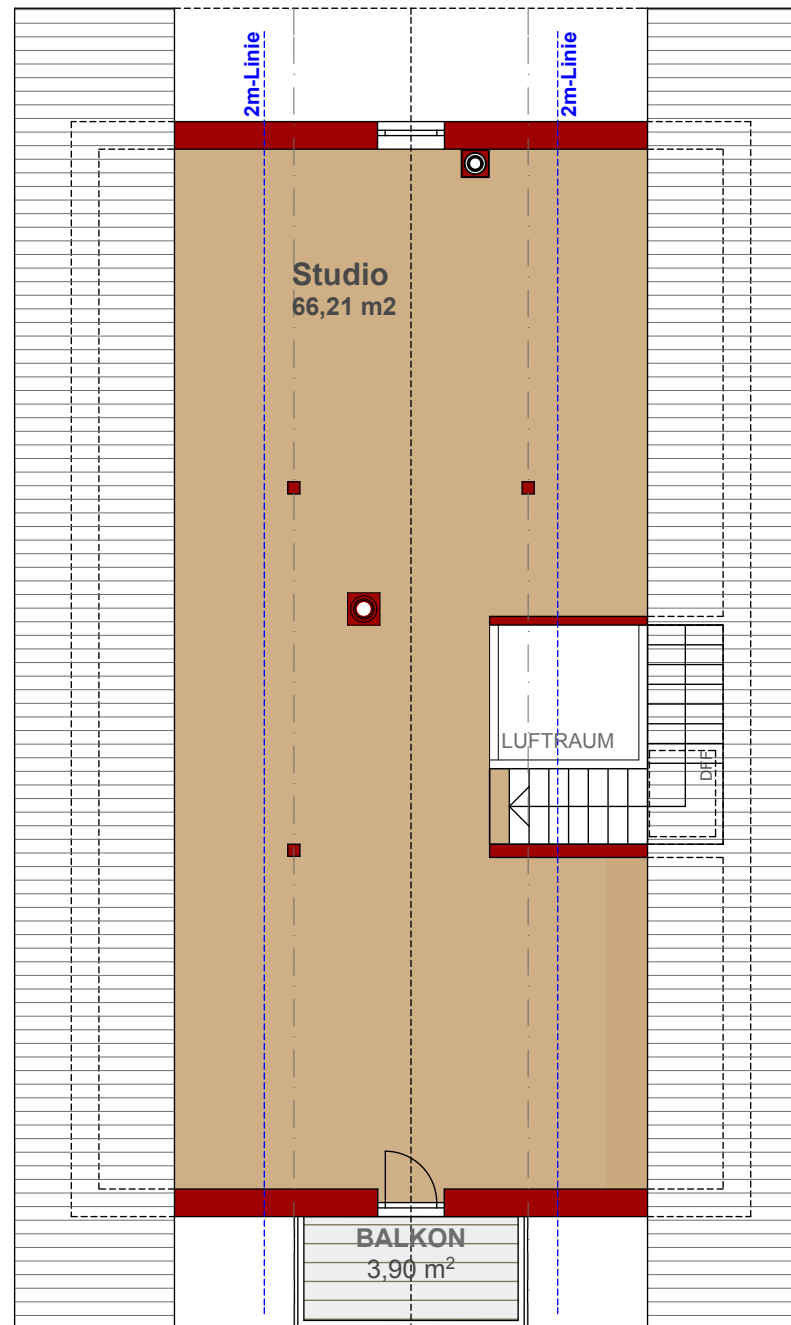

Bad Tölz - Ludwig-Thoma-Straße 38  
HAUS 2  
KG

WoFI 300,19 m<sup>2</sup> (inkl. Putzabzug)

16.12.2013 M 1:100

Angegeben sind Rohbauflächen ohne Putzabzug.  
Alle Maße sind Rohbaumaße.

Bad Tölz - Ludwig-Thoma-Straße 38  
HAUS 2  
EG

WoFI 300,19 m<sup>2</sup> (inkl. Putzabzug)

18.12.2013 M 1:100

Angegeben sind Rohbauflächen ohne Putzabzug.  
Alle Maße sind Rohbaumaße.

Bad Tölz - Ludwig-Thoma-Straße 38  
HAUS 2  
OG

WoFI 300,19 m<sup>2</sup> (inkl. Putzabzug)

18.12.2013 M 1:100

Angegeben sind Rohbauflächen ohne Putzabzug.  
Alle Maße sind Rohbaumaße.

Bad Tölz - Ludwig-Thoma-Straße 38  
HAUS 2  
DG

WoFI 300,19 m<sup>2</sup> (inkl. Putzabzug)

16.12.2013 M 1:100

Angegeben sind Rohbauflächen ohne Putzabzug.  
Alle Maße sind Rohbaumaße.

Bad Tölz - Ludwig-Thoma-Straße 38  
HAUS 2  
DG

WoFI 300,19 m<sup>2</sup> (inkl. Putzabzug)

16.12.2013 M 1:100

Angegeben sind Rohbauflächen ohne Putzabzug.  
Alle Maße sind Rohbaumaße.