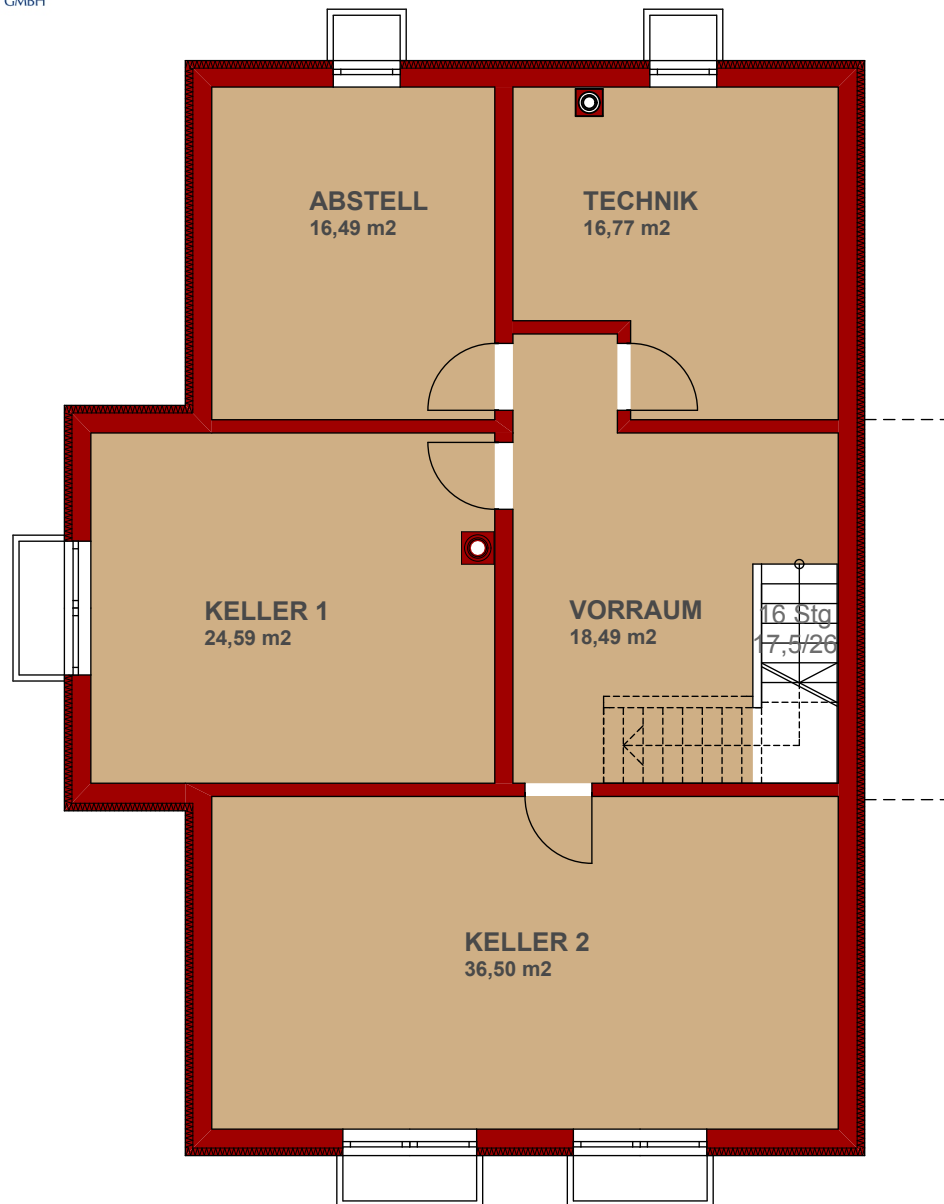

Bad Tölz - Ludwig-Thoma-Straße 38  
HAUS 2  
KG

WoFI 300,19 m<sup>2</sup> (inkl. Putzabzug)

16.12.2013 M 1:100

Angegeben sind Rohbauflächen ohne Putzabzug.  
Alle Maße sind Rohbaumaße.

Bad Tölz - Ludwig-Thoma-Straße 38  
HAUS 2  
EG

WoFI 300,19 m<sup>2</sup> (inkl. Putzabzug)

18.12.2013 M 1:100

Angegeben sind Rohbauflächen ohne Putzabzug.  
Alle Maße sind Rohbaumaße.

Bad Tölz - Ludwig-Thoma-Straße 38  
HAUS 2  
OG

WoFI 300,19 m<sup>2</sup> (inkl. Putzabzug)

18.12.2013 M 1:100

Angegeben sind Rohbauflächen ohne Putzabzug.  
Alle Maße sind Rohbaumaße.

Bad Tölz - Ludwig-Thoma-Straße 38  
HAUS 2  
DG

WoFI 300,19 m<sup>2</sup> (inkl. Putzabzug)

16.12.2013 M 1:100

Angegeben sind Rohbauflächen ohne Putzabzug.  
Alle Maße sind Rohbaumaße.

Bad Tölz - Ludwig-Thoma-Straße 38  
HAUS 2  
DG

WoFI 300,19 m<sup>2</sup> (inkl. Putzabzug)

16.12.2013 M 1:100

Angegeben sind Rohbauflächen ohne Putzabzug.  
Alle Maße sind Rohbaumaße.