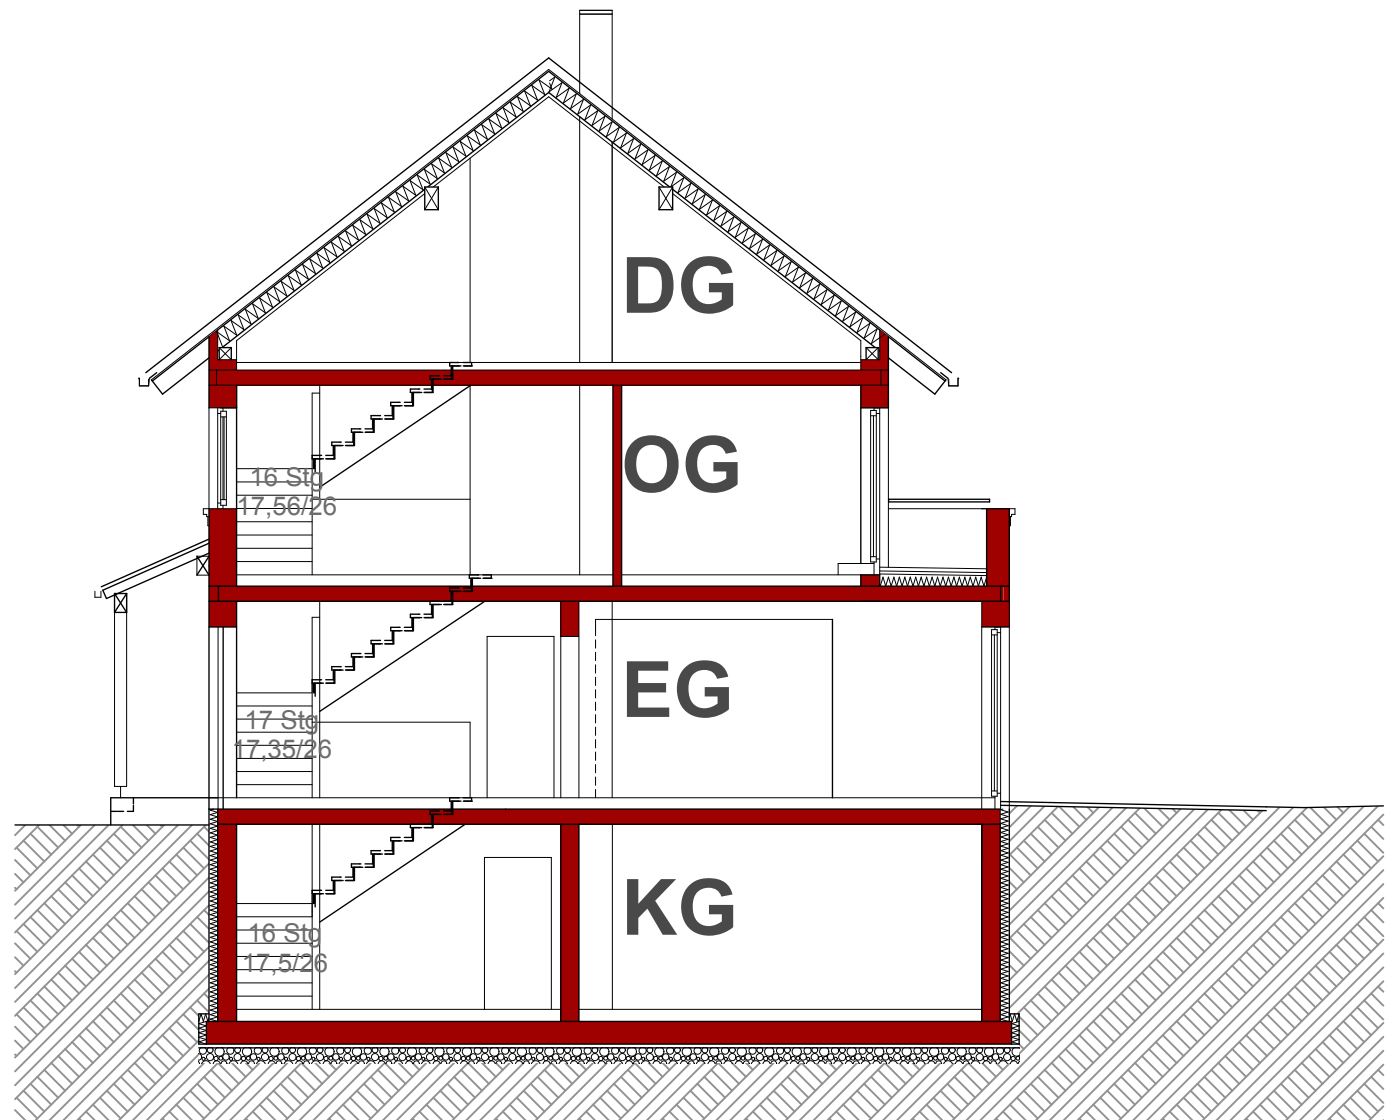

Bad Tölz - Ludwig-Thoma-Straße 38  
HAUS 2  
KG

WoFI 300,19 m<sup>2</sup> (inkl. Putzabzug)

16.12.2013 M 1:100

Angegeben sind Rohbauflächen ohne Putzabzug.  
Alle Maße sind Rohbaumaße.

Bad Tölz - Ludwig-Thoma-Straße 38  
HAUS 2  
EG

WoFI 300,19 m<sup>2</sup> (inkl. Putzabzug)

18.12.2013 M 1:100

Angegeben sind Rohbauflächen ohne Putzabzug.  
Alle Maße sind Rohbaumaße.

Bad Tölz - Ludwig-Thoma-Straße 38  
HAUS 2  
OG

WoFI 300,19 m<sup>2</sup> (inkl. Putzabzug)

18.12.2013 M 1:100

Angegeben sind Rohbauflächen ohne Putzabzug.  
Alle Maße sind Rohbaumaße.

Bad Tölz - Ludwig-Thoma-Straße 38  
HAUS 2  
DG

WoFI 300,19 m<sup>2</sup> (inkl. Putzabzug)

16.12.2013 M 1:100

Angegeben sind Rohbauflächen ohne Putzabzug.  
Alle Maße sind Rohbaumaße.

Bad Tölz - Ludwig-Thoma-Straße 38  
HAUS 2  
DG

WoFI 300,19 m<sup>2</sup> (inkl. Putzabzug)

16.12.2013 M 1:100

Angegeben sind Rohbauflächen ohne Putzabzug.  
Alle Maße sind Rohbaumaße.