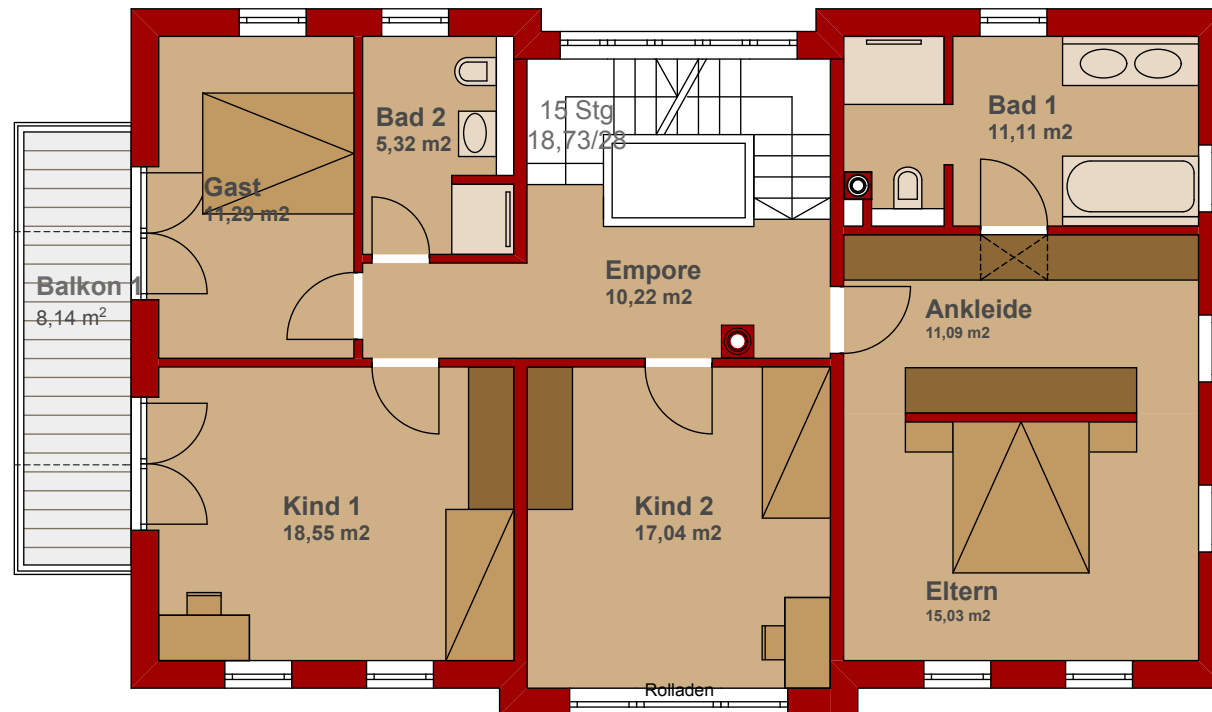

Angegeben sind Rohbauflächen ohne Putzabzug.
Alle Maße sind Rohbaumaße.

Angegeben sind Rohbauflächen ohne Putzabzug.
Alle Maße sind Rohbaumaße.

Bad Tölz - Ludwig-Thoma-Straße 38
HAUS 3
OG

WoFI 277,09 m² (inkl. Putzabzug)

18.12.2013 M 1:100

Angegeben sind Rohbauflächen ohne Putzabzug.
Alle Maße sind Rohbaumaße.

Bad Tölz - Ludwig-Thoma-Straße 38
HAUS 3
DG

WoFI 277,09 m² (inkl. Putzabzug)

16.12.2013 M 1:100

Angegeben sind Rohbauflächen ohne Putzabzug.
Alle Maße sind Rohbaumaße.

Bad Tölz - Ludwig-Thoma-Straße 38
HAUS 3
SCHNITT

WoFI 277,09 m² (inkl. Putzabzug)

16.12.2013 M 1:100

Angegeben sind Rohbauflächen ohne Putzabzug.
Alle Maße sind Rohbaumaße.