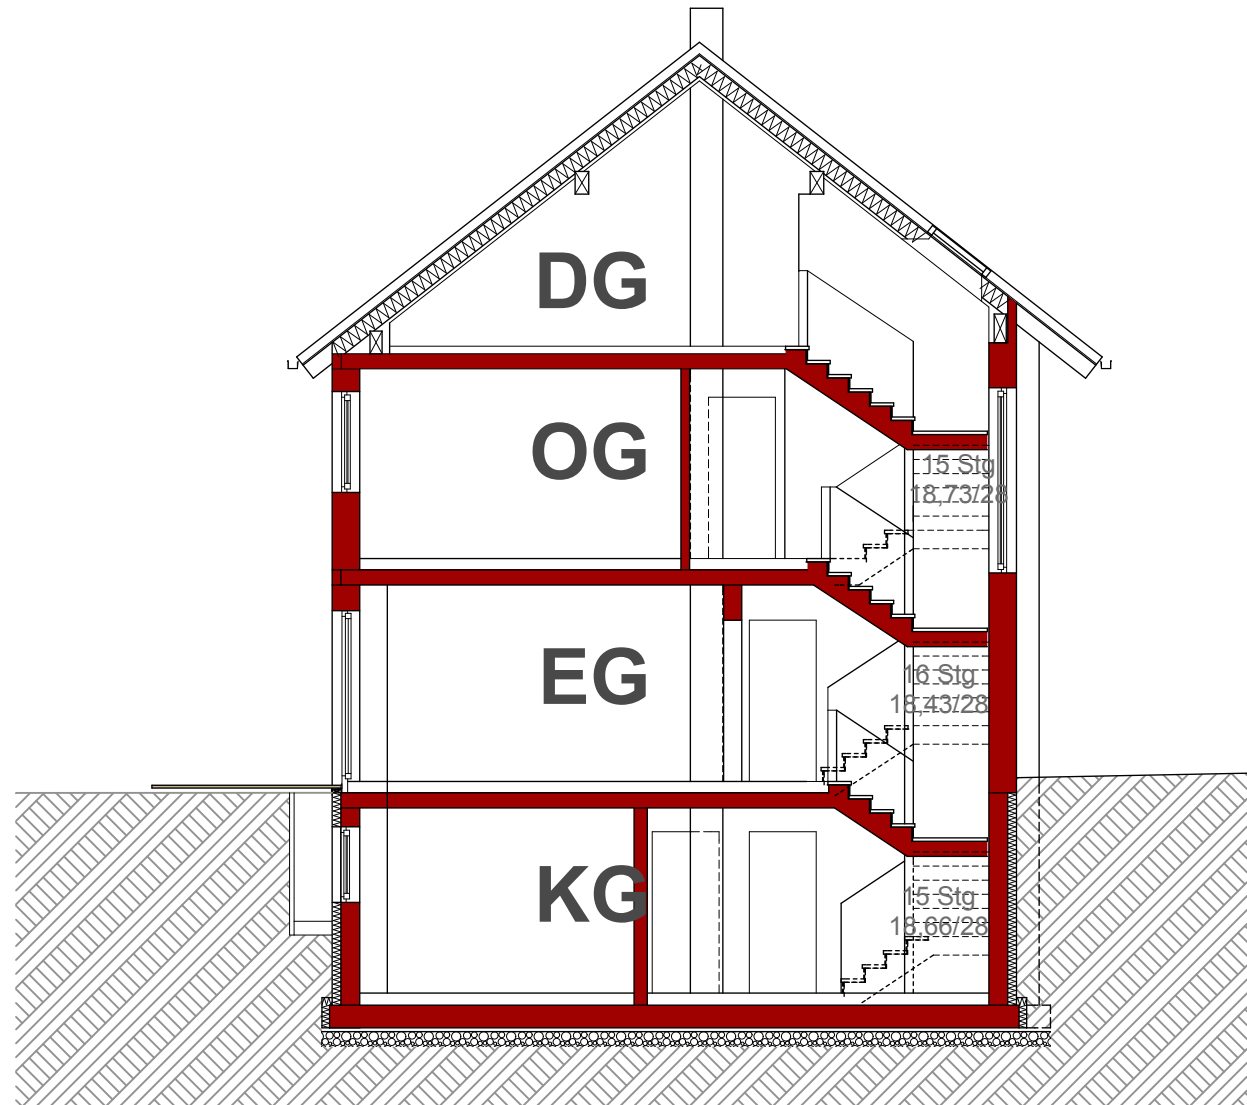

Angegeben sind Rohbauflächen ohne Putzabzug.
Alle Maße sind Rohbaumaße.

Angegeben sind Rohbauflächen ohne Putzabzug.
Alle Maße sind Rohbaumaße.

Bad Tölz - Ludwig-Thoma-Straße 38
HAUS 3
OG

WoFI 277,09 m² (inkl. Putzabzug)

18.12.2013 M 1:100

Angegeben sind Rohbauflächen ohne Putzabzug.
Alle Maße sind Rohbaumaße.

Bad Tölz - Ludwig-Thoma-Straße 38
HAUS 3
DG

WoFI 277,09 m² (inkl. Putzabzug)

16.12.2013 M 1:100

Angegeben sind Rohbauflächen ohne Putzabzug.
Alle Maße sind Rohbaumaße.

Bad Tölz - Ludwig-Thoma-Straße 38
HAUS 3
SCHNITT

WoFI 277,09 m² (inkl. Putzabzug)

16.12.2013 M 1:100

Angegeben sind Rohbauflächen ohne Putzabzug.
Alle Maße sind Rohbaumaße.