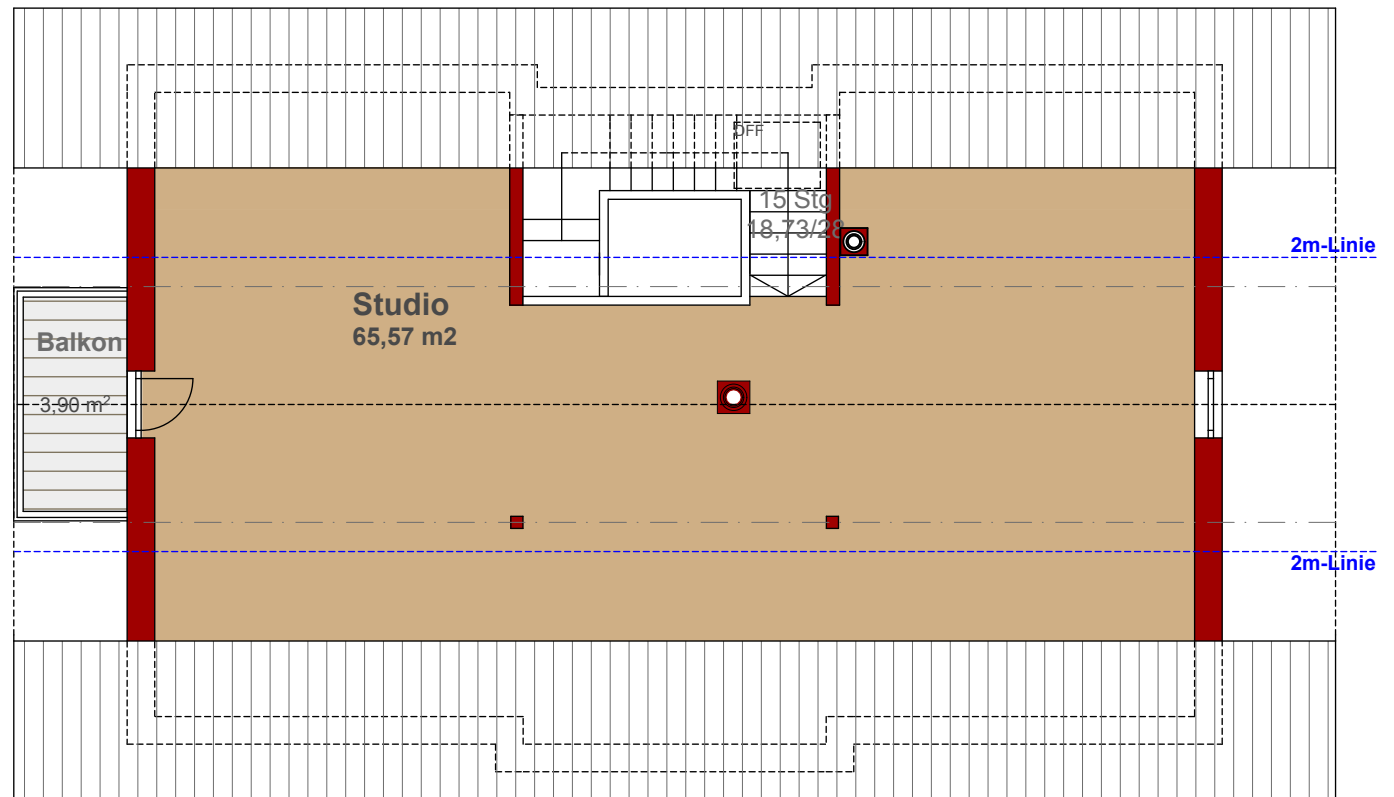

Angegeben sind Rohbauflächen ohne Putzabzug.
Alle Maße sind Rohbaumaße.

Angegeben sind Rohbauflächen ohne Putzabzug.
Alle Maße sind Rohbaumaße.

Bad Tölz - Ludwig-Thoma-Straße 38
HAUS 3
OG

WoFI 277,09 m² (inkl. Putzabzug)

18.12.2013 M 1:100

Angegeben sind Rohbauflächen ohne Putzabzug.
Alle Maße sind Rohbaumaße.

Bad Tölz - Ludwig-Thoma-Straße 38
HAUS 3
DG

WoFI 277,09 m² (inkl. Putzabzug)

16.12.2013 M 1:100

Angegeben sind Rohbauflächen ohne Putzabzug.
Alle Maße sind Rohbaumaße.

Bad Tölz - Ludwig-Thoma-Straße 38
HAUS 3
SCHNITT

WoFI 277,09 m² (inkl. Putzabzug)

16.12.2013 M 1:100

Angegeben sind Rohbauflächen ohne Putzabzug.
Alle Maße sind Rohbaumaße.