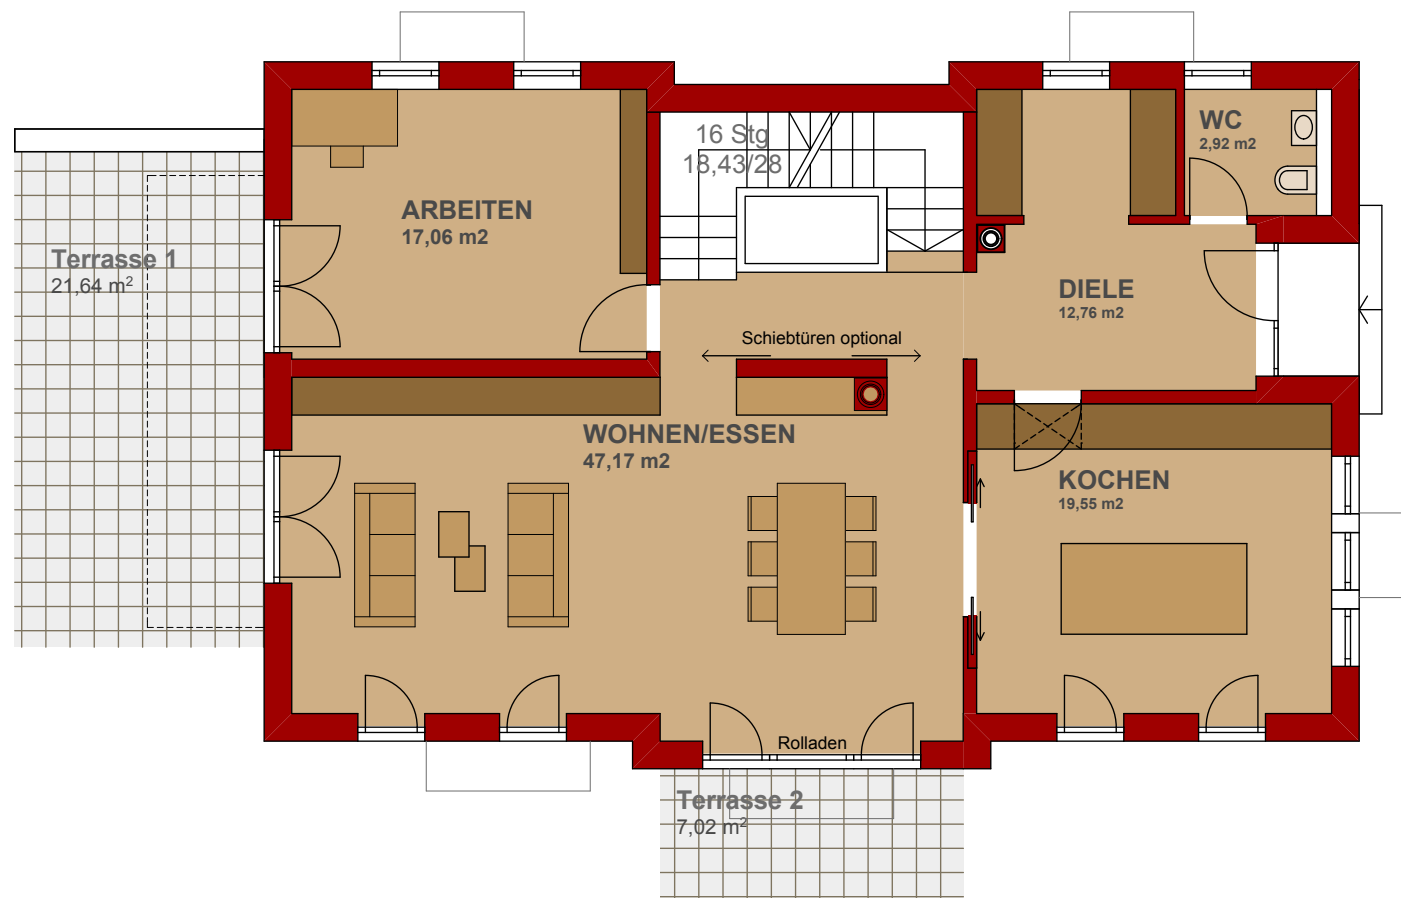

Angegeben sind Rohbauflächen ohne Putzabzug.
Alle Maße sind Rohbaumaße.

Angegeben sind Rohbauflächen ohne Putzabzug.
Alle Maße sind Rohbaumaße.

Bad Tölz - Ludwig-Thoma-Straße 38
HAUS 3
OG

WoFI 277,09 m² (inkl. Putzabzug)

18.12.2013 M 1:100

Angegeben sind Rohbauflächen ohne Putzabzug.
Alle Maße sind Rohbaumaße.

Bad Tölz - Ludwig-Thoma-Straße 38
HAUS 3
DG

WoFI 277,09 m² (inkl. Putzabzug)

16.12.2013 M 1:100

Angegeben sind Rohbauflächen ohne Putzabzug.
Alle Maße sind Rohbaumaße.

Bad Tölz - Ludwig-Thoma-Straße 38
HAUS 3
SCHNITT

WoFI 277,09 m² (inkl. Putzabzug)

16.12.2013 M 1:100

Angegeben sind Rohbauflächen ohne Putzabzug.
Alle Maße sind Rohbaumaße.