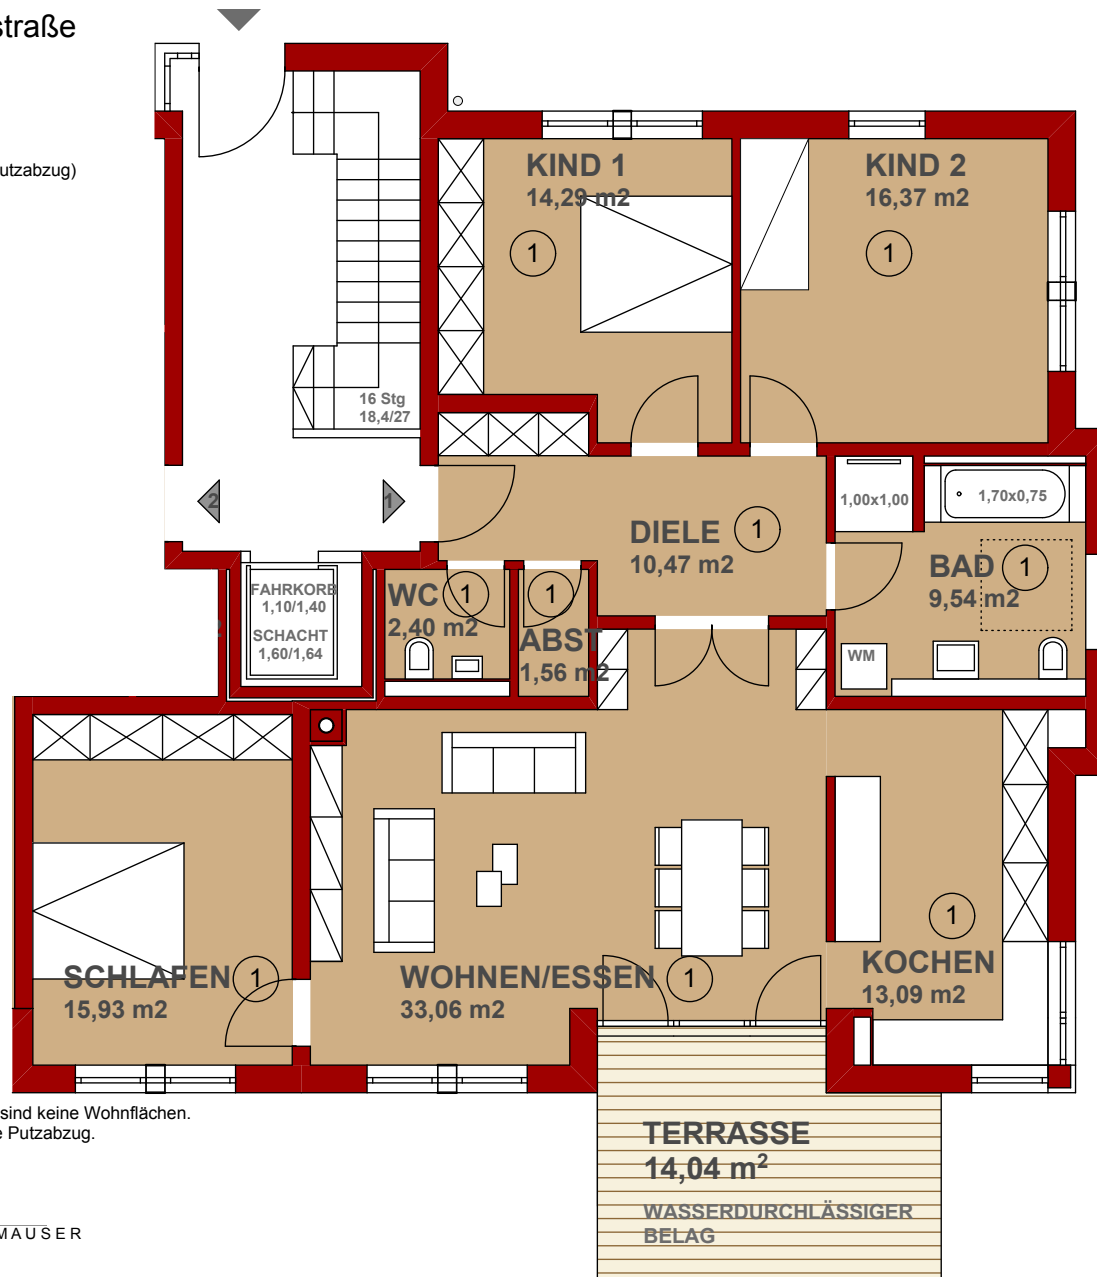

Bad Tölz - Schützenstraße
 EG
 WOHNUNG 1
 4-Zimmer
 WoFi 120,23 m² (inkl. Putzabzug)

Die Flächenangaben in den Räumen sind keine Wohnflächen.
 Angegeben sind Rohbauflächen ohne Putzabzug.
 Alle Maße sind Rohbaumaße.