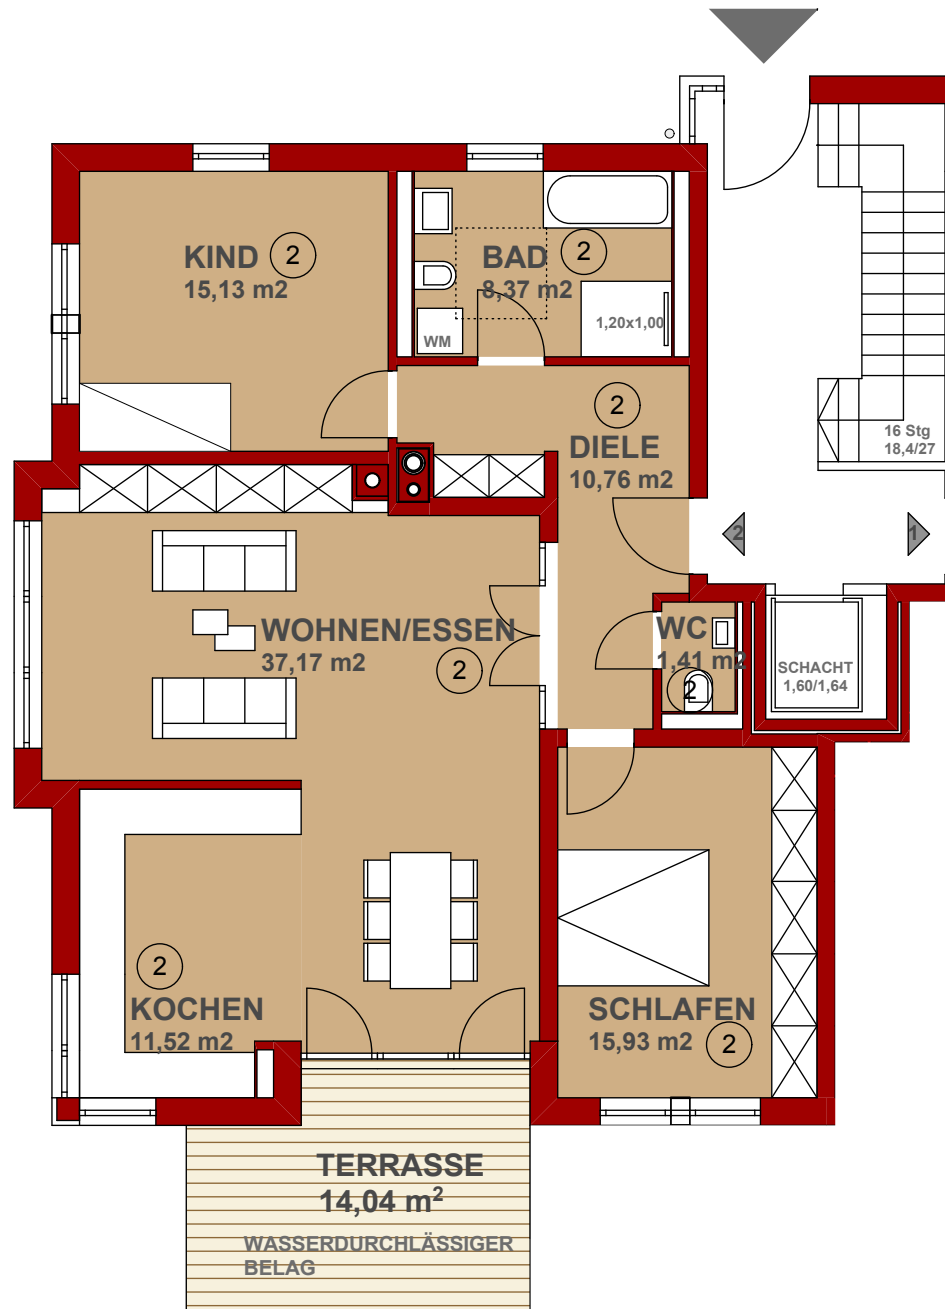

Bad Tölz - Schützenstraße
EG
WOHNUNG 2
3-Zimmer
WoFl 104,30 m² (inkl. Putzabzug)

Die Flächenangaben in den Räumen sind keine Wohnflächen.
Angegeben sind Rohbauflächen ohne Putzabzug.
Alle Maße sind Rohbaumaße.