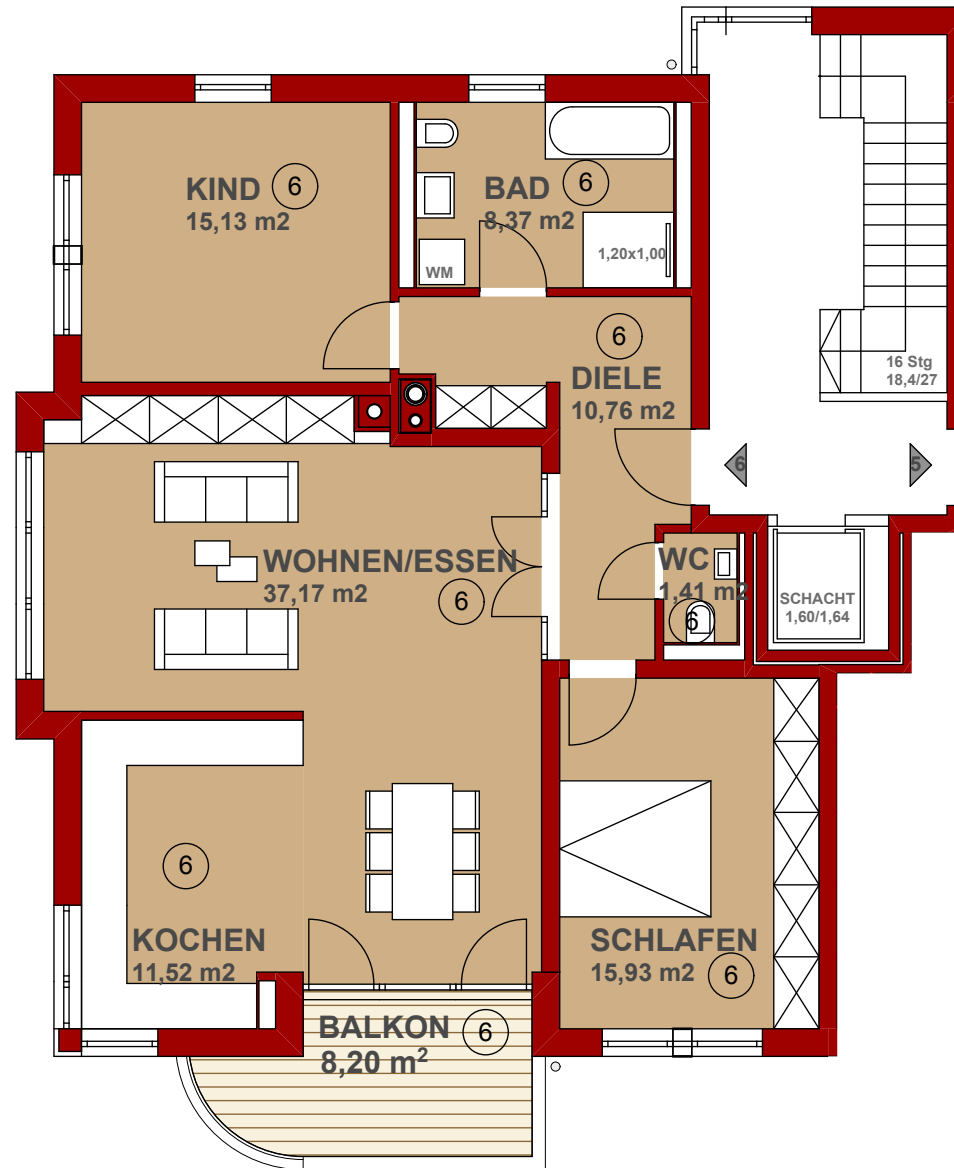

Bad Tölz - Schützenstraße
2. OG
WOHNUNG 6
3-Zimmer
WoFI 101,38 m² (inkl. Putzabzug)

Die Flächenangaben in den Räumen sind keine Wohnflächen.
Angegeben sind Rohbauflächen ohne Putzabzug.
Alle Maße sind Rohbaumaße.