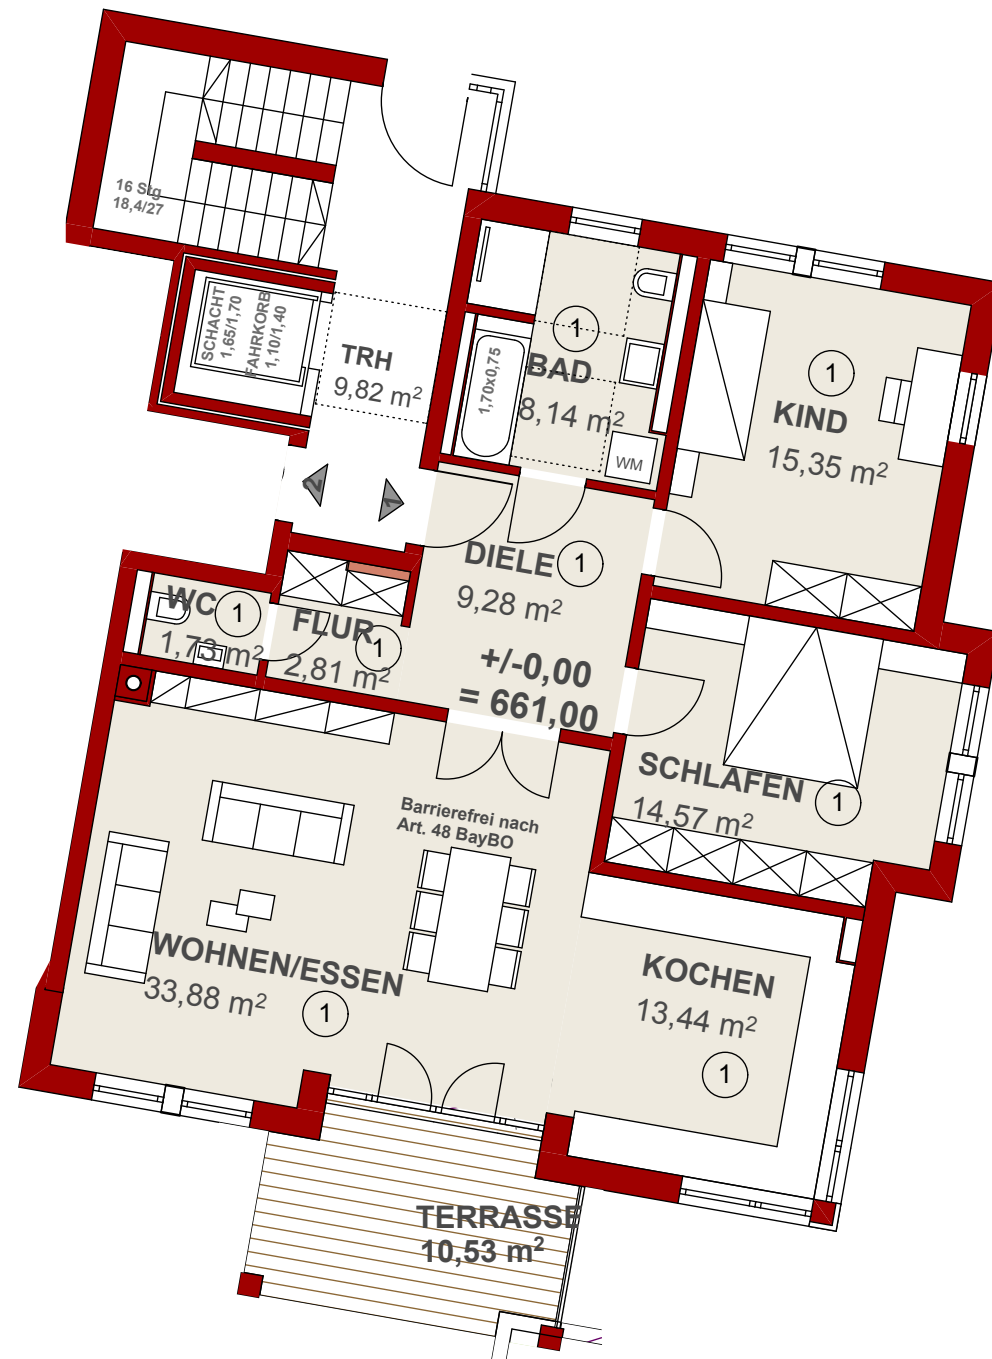

Bad Tölz - Schützenstraße 2.BA

**EG - HAUS 1**

WOHNUNG 1

3-Zimmer

Brutto WoFl 109,77 m<sup>2</sup>

Netto WoFl 101,53 m<sup>2</sup>

Angegeben sind Rohbauflächen ohne Putzabzug.  
Alle Maße sind Rohbaumaße.