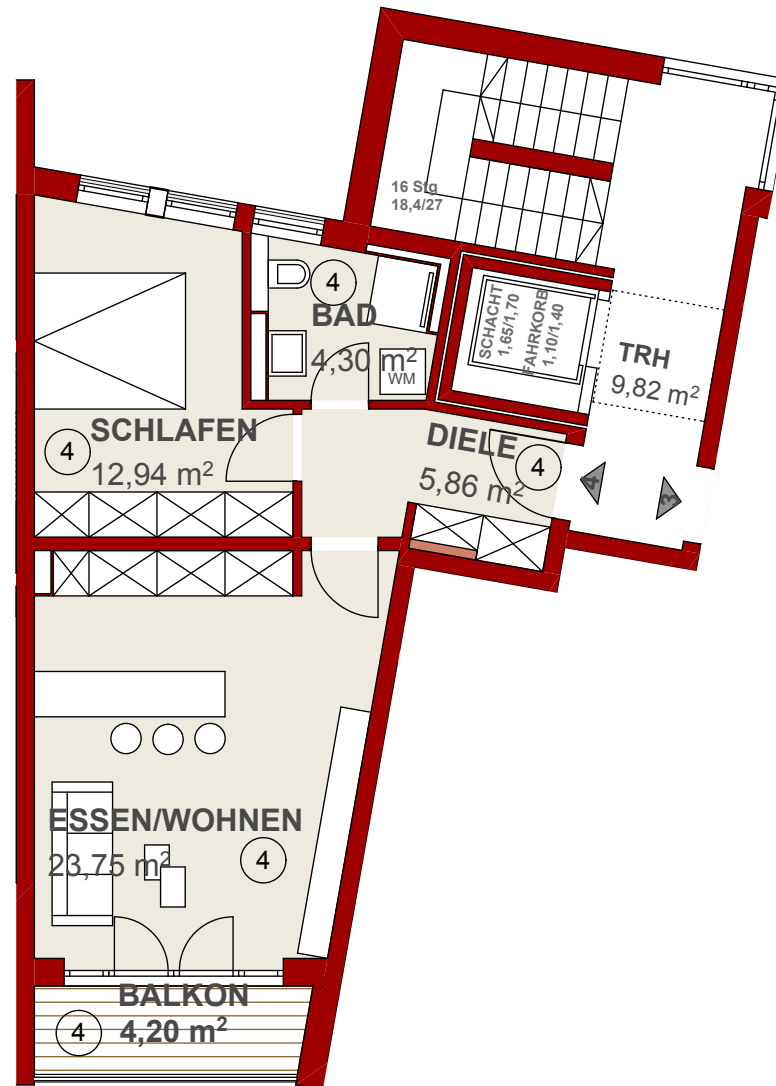

Bad Tölz - Schützenstraße 2.BA

1. OG - HAUS 1

WOHNUNG 4

2-Zimmer

Brutto WoFl 51,05 m²

Netto WoFl 47,54 m² (i)

Angegeben sind Rohbauflächen ohne Putzabzug.
Alle Maße sind Rohbaumaße.