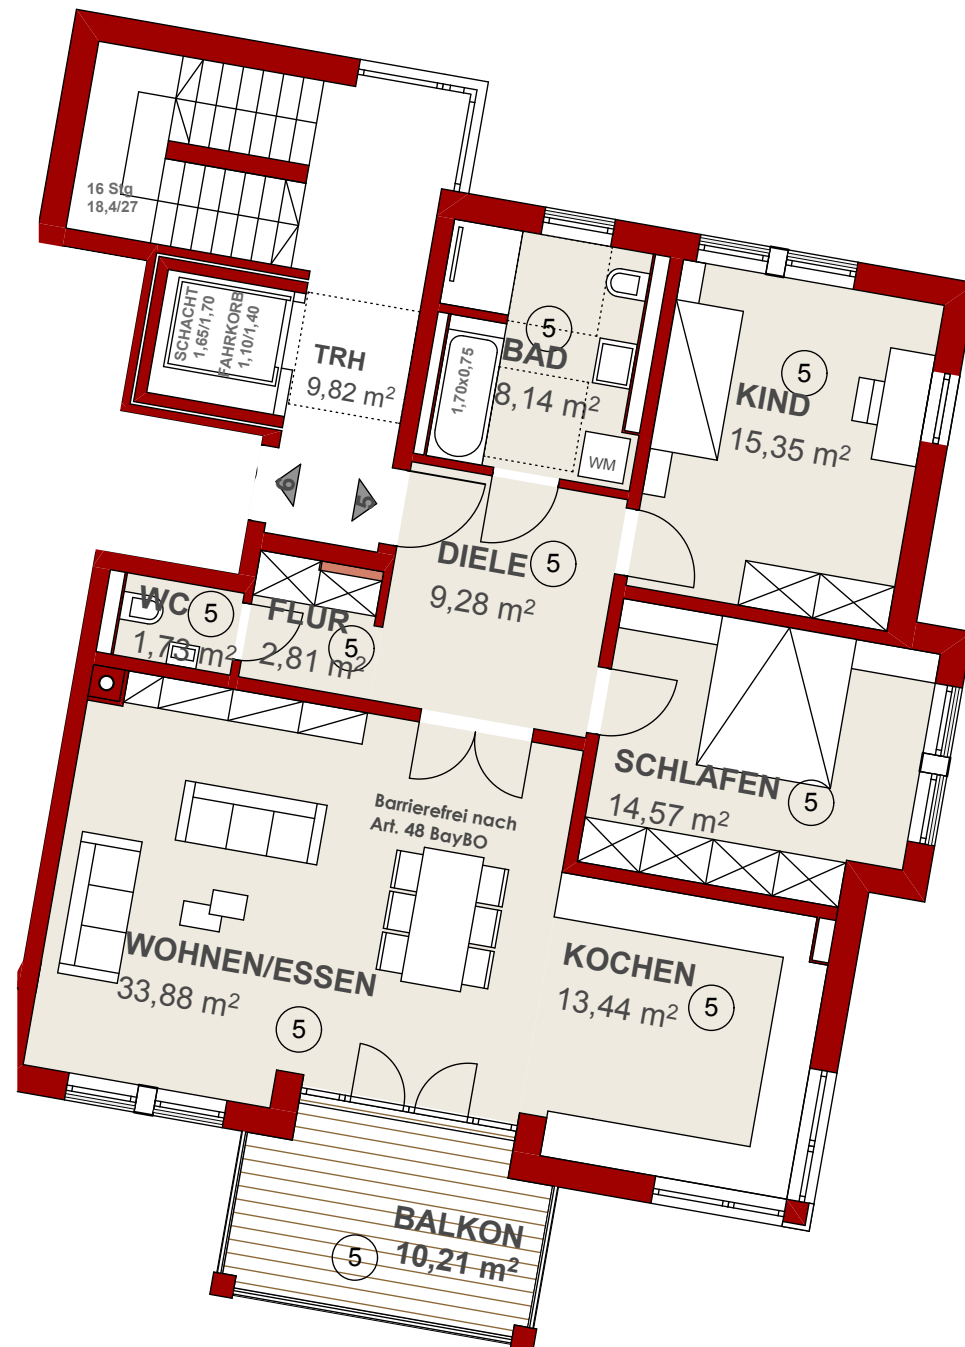

WOHNUNG 5

3-Zimmer

Brutto WoFl 109,41

m² Netto WoFl

101,33 m²

Angegeben sind Rohbauflächen ohne Putzabzug.
Alle Maße sind Rohbaumaße.