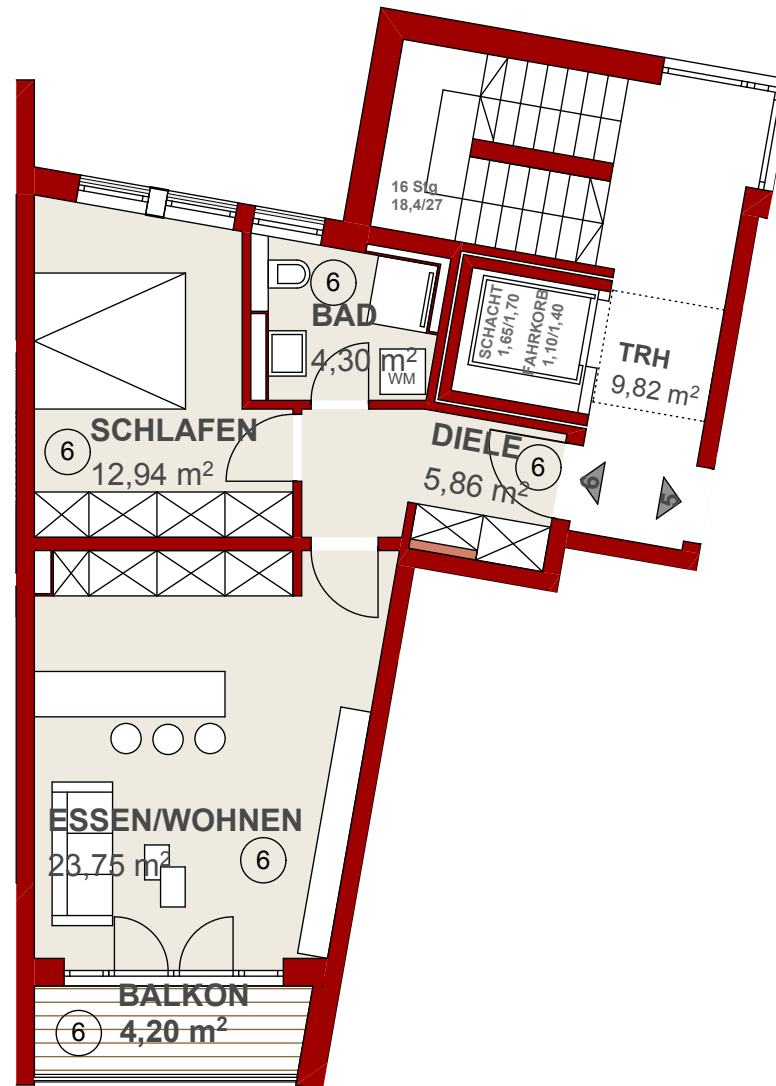

Bad Tölz - Schützenstraße 2.BA

2. OG - HAUS 1

WOHNUNG 6

2-Zimmer

Brutto WoFl 51,05 m²

Netto WoFl 47,54 m²

Angegeben sind Rohbauflächen ohne Putzabzug.
Alle Maße sind Rohbaumaße.