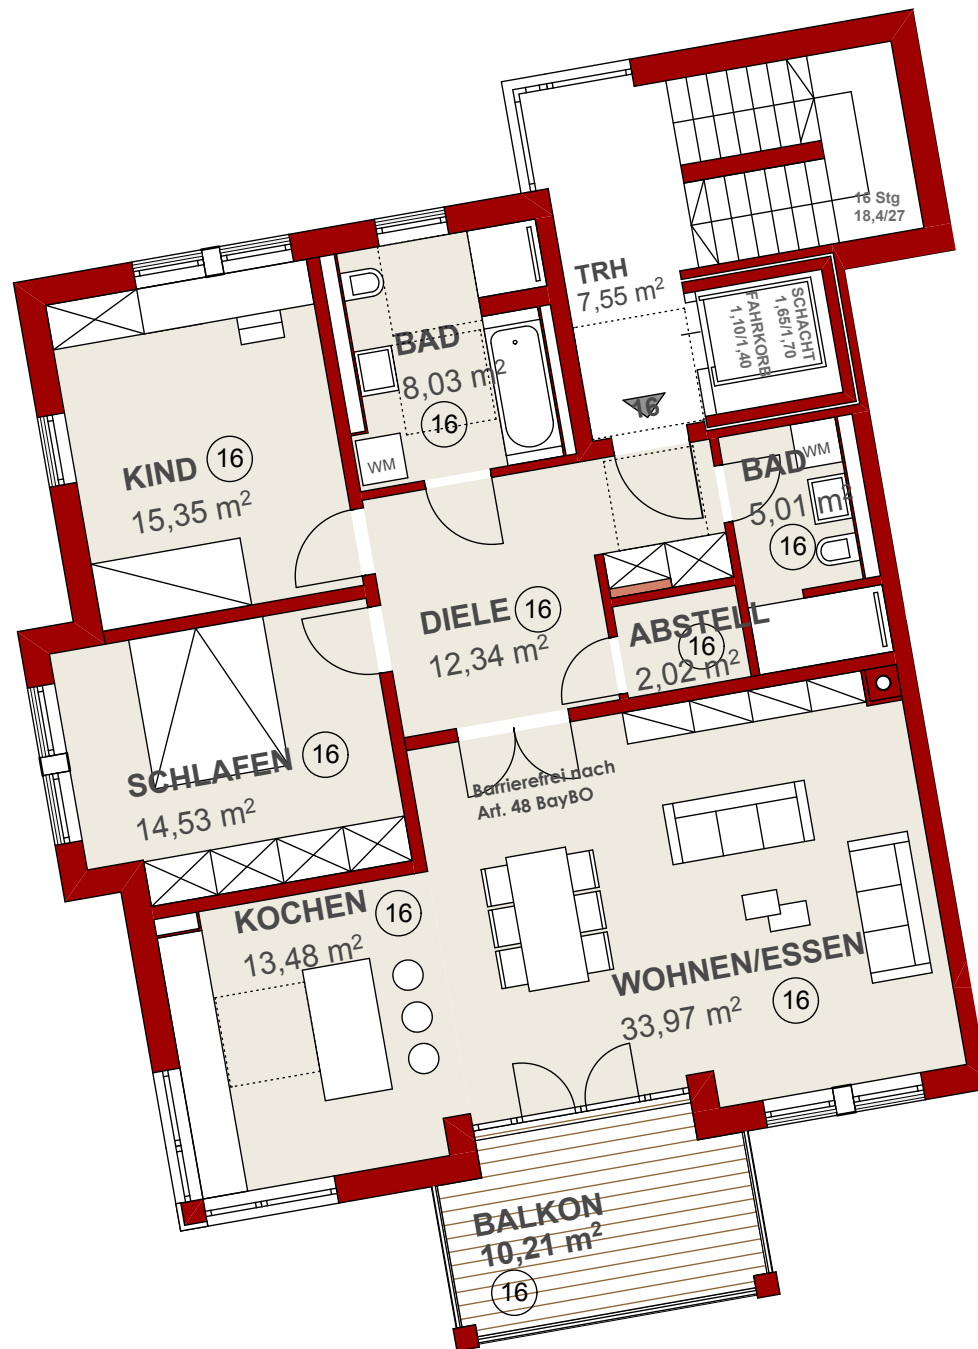

Bad Tölz - Schützenstraße 2.BA

1. OG - HAUS 3

WOHNUNG 16

3-Zimmer

Brutto WoFl 114,94 m<sup>2</sup>

Netto WoFl 106,69 m<sup>2</sup>

Angegeben sind Rohbauflächen ohne Putzabzug.  
Alle Maße sind Rohbaumaße.