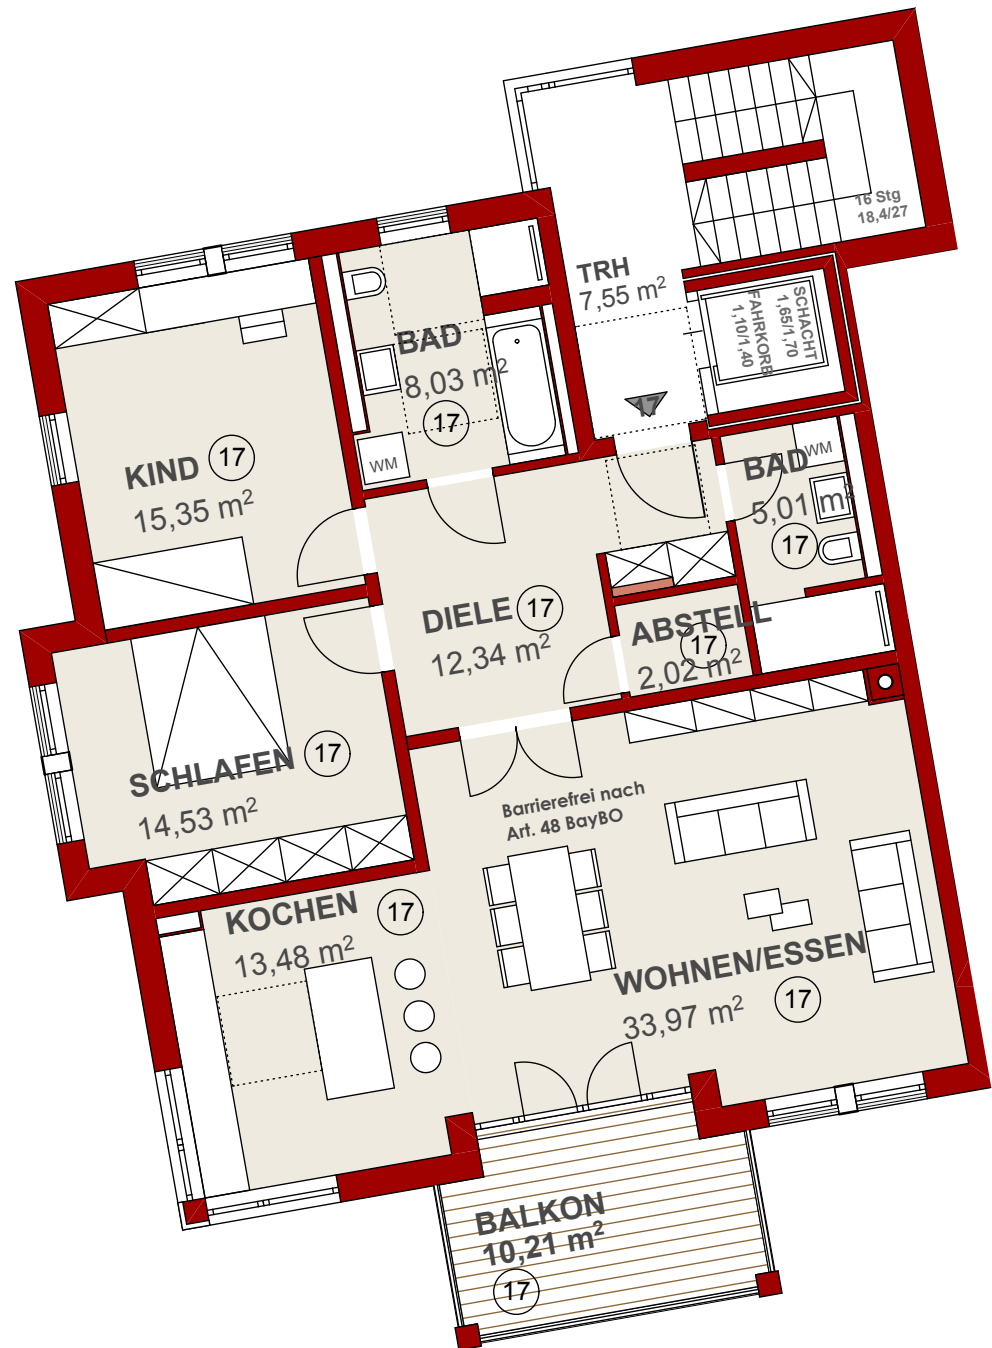

Bad Tölz - Schützenstraße 2.BA

2. OG - HAUS 3

WOHNUNG 17

3-Zimmer

Brutto WoFl 114,94 m<sup>2</sup>

Netto WoFl 106,69 m<sup>2</sup>

Angegeben sind Rohbauflächen ohne Putzabzug.  
Alle Maße sind Rohbaumaße.