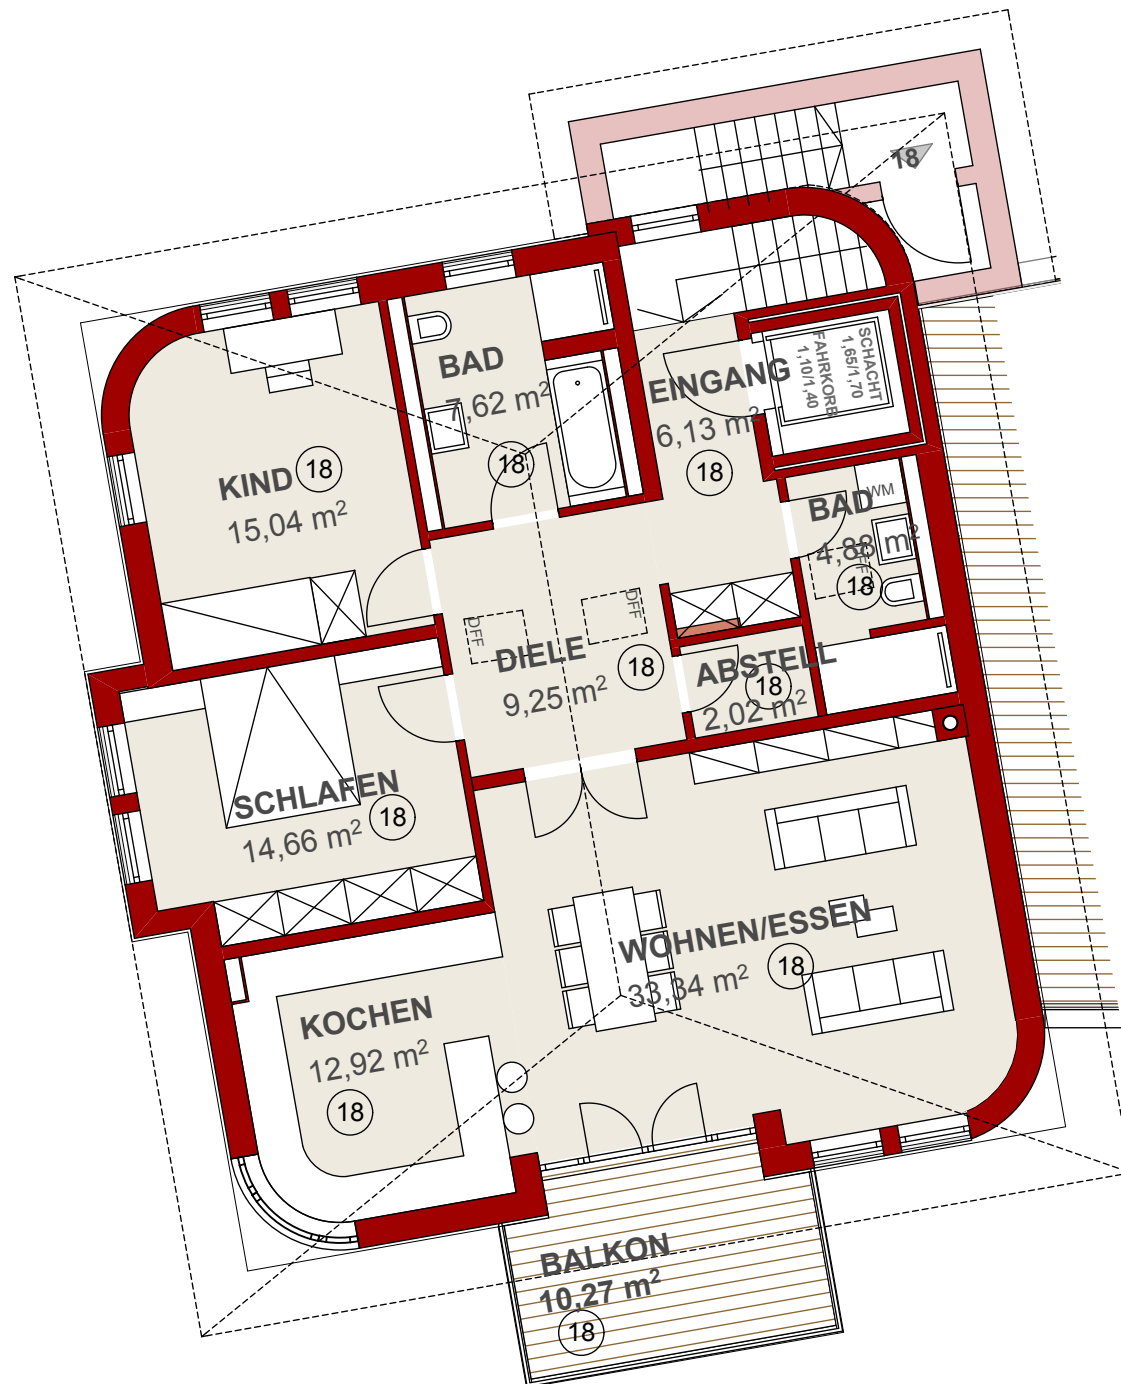

Bad Tölz - Schützenstraße 2.BA

3. OG - HAUS 3

WOHNUNG 18

3-Zimmer

Brutto WoFl 116,13 m²

Netto WoFl 107,82 m²

Die Flächenangaben in den Räumen sind keine Wohnflächen.
Angegeben sind Rohbauflächen ohne Putzabzug.
Alle Maße sind Rohbaumaße.